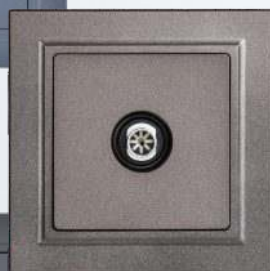

СИЛОВЫЕ
РОЗЕТКИ

ИНФОРМАЦИОННЫЕ
РОЗЕТКИ