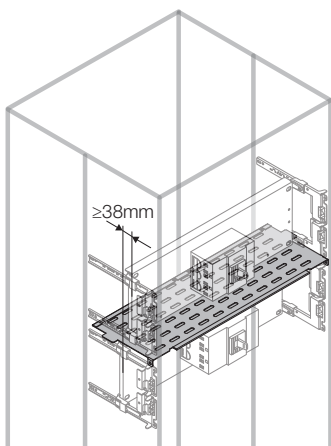

System pro E power

Данные для заказа — секционирование по форме 2а-3а

Промежуточные стойки для монтажа установочных комплектов и секционирующих перегородок

Промежуточные стойки могут устанавливаться сбоку либо сзади и, также как и стойки каркаса, служат для установки монтажных комплектов.

Описание	Высота (мм)	Код заказа	Код производителя	Упаковка/шт.
Промежуточная стойка	1800	PUK11800	1STQ008039A0000	1/1
Промежуточная стойка	2000	PUK12000	1STQ008040A0000	1/1

5

Универсальные горизонтальные полки

Горизонтальные полки используются всякий раз, когда глубина установки монтажной платы превышает 38 мм. Полки монтируются выше и ниже установочного комплекта аппарата. Для монтажа в шкафу с промежуточной боковой стойкой.