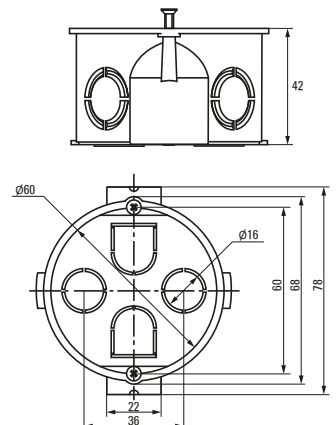

Коробка установочная
KMT-010-002