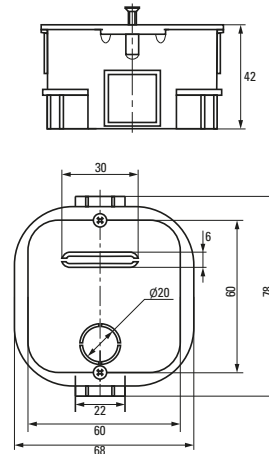

Коробка установочная
KMT-010-003