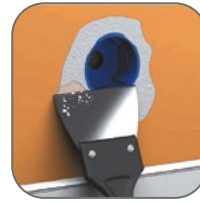

Возможность подштукатурного монтажа для придания эстетического вида интерьеру