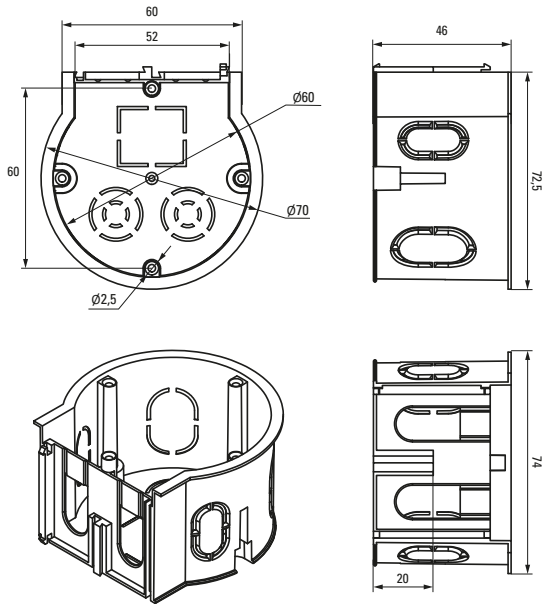

Габаритные и установочные размеры

Коробка установочная
KMT-010-4005