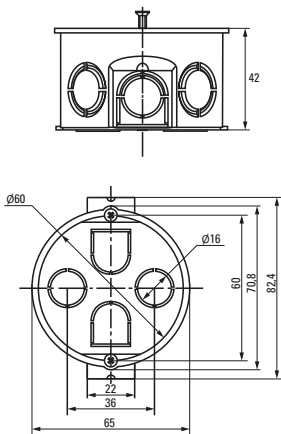

Изображение	Наименование	Комплектация	Размер	Материал	Цвет	Степень защиты	Артикул
	Коробка установочная, приборная KMT-010-001 EKF PROxima	 Крышка* Арт. plc-kmt-100-015	Ø 68 x 42	Полипропилен	Черный	IP20	plc-kmt-010-001
	Коробка установочная KMT-010-002 EKF PROxima	 Самонарезающие винты, возможно соединение в ряд Крышка* Арт. plc-kmt-100-015	Ø 68 x 42	Полистирол	Синий	IP20	plc-kmt-010-002 plc-kmt-010-002-r
	Коробка установочная усиленная KMT-010-003 EKF PROxima	Самонарезающие винты	68 x 68 x 42	Полипропилен	Черный	IP20	plc-kmt-010-003
	Коробка установочная KMT-010-033 EKF PROxima	  Самонарезающие винты. Крышка* Арт. plc-kmt-100-015 Соединительный канал* Арт. plc-100-030	Ø 71 x 45	Полистирол	Синий	IP20	plc-kmt-010-033 plc-kmt-010-033-r
	Коробка распаянная приборная KMT-010-004 EKF PROxima	 Клемник* Арт. plc-020-017	Ø 75 x 42	Полипропилен/ Полистирол	Черный (крышка – белая)	IP20	plc-kmt-010-004 plc-kmt-010-004-r
	Коробка установочная приборная KMT-010-044 EKF PROxima	 Стыковочные узлы. Крышка* Арт. plc-kmt-100-015	Ø 71 x 42	Полипропилен	Черный	IP20	plc-kmt-010-044 plc-kmt-010-044-r
	Коробка распаянная приборная KMT-010-005 EKF PROxima	 Крышка. Клемник* Арт. plc-020-018	Ø 103 x 50	Полипропилен/ Полистирол	Черный (крышка – белая)	IP20	plc-kmt-010-005
	Коробка распаянная KMT-010-006 EKF PROxima	 Крышка. Самонарезающие винты Клемник* Арт. plc-020-018	107 x 107 x 50	Полистирол		IP20	plc-kmt-010-006

* Покупается отдельно, ** С розничным стикером.

Габаритные и установочные размеры

Коробка установочная
KMT-010-4005

Коробка установочная
KMT-010-004

Коробка установочная
KMT-010-044

Коробка установочная
KMT-010-005