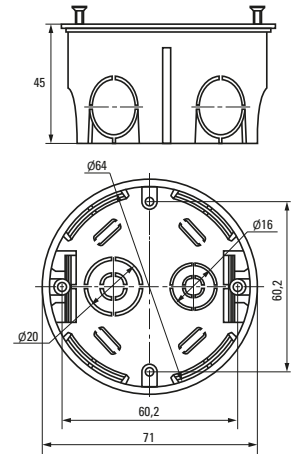

Изображение	Наименование	Комплектация	Размер	Материал	Цвет	Степень защиты	Артикул
	Коробка установочная, приборная KMT-010-001 EKF PROxima	 Крышка* Арт. plc-kmt-100-015	Ø 68 x 42	Полипропилен	Черный	IP20	plc-kmt-010-001
	Коробка установочная KMT-010-002 EKF PROxima	 Самонарезающие винты, возможно соединение в ряд Крышка* Арт. plc-kmt-100-015	Ø 68 x 42	Полистирол	Синий	IP20	plc-kmt-010-002 plc-kmt-010-002-r
	Коробка установочная усиленная KMT-010-003 EKF PROxima	Самонарезающие винты	68 x 68 x 42	Полипропилен	Черный	IP20	plc-kmt-010-003
	Коробка установочная KMT-010-033 EKF PROxima	  Самонарезающие винты. Крышка* Арт. plc-kmt-100-015 Соединительный канал* Арт. plc-100-030	Ø 71 x 45	Полистирол	Синий	IP20	plc-kmt-010-033 plc-kmt-010-033-r
	Коробка распаянная приборная KMT-010-004 EKF PROxima	 Клемник* Арт. plc-020-017	Ø 75 x 42	Полипропилен/ Полистирол	Черный (крышка – белая)	IP20	plc-kmt-010-004 plc-kmt-010-004-r
	Коробка установочная приборная KMT-010-044 EKF PROxima	 Стыковочные узлы. Крышка* Арт. plc-kmt-100-015	Ø 71 x 42	Полипропилен	Черный	IP20	plc-kmt-010-044 plc-kmt-010-044-r
	Коробка распаянная приборная KMT-010-005 EKF PROxima	 Крышка. Клемник* Арт. plc-020-018	Ø 103 x 50	Полипропилен/ Полистирол	Черный (крышка – белая)	IP20	plc-kmt-010-005
	Коробка распаянная KMT-010-006 EKF PROxima	 Крышка. Самонарезающие винты Клемник* Арт. plc-020-018	107 x 107 x 50	Полистирол		IP20	plc-kmt-010-006

* Покупается отдельно, ** С розничным стикером.

Габаритные и установочные размеры

Коробка установочная
KMT-010-4005

Коробка установочная
KMT-010-004

Коробка установочная
KMT-010-044

Коробка установочная
KMT-010-005

Коробка установочная
KMT-010-001

Коробка установочная
KMT-010-002

Коробка установочная
KMT-010-003

Коробка установочная
KMT-010-033

Коробка установочная
KMT-010-4007

Коробка установочная KMT-010-006

Коробка установочная KMT-010-021