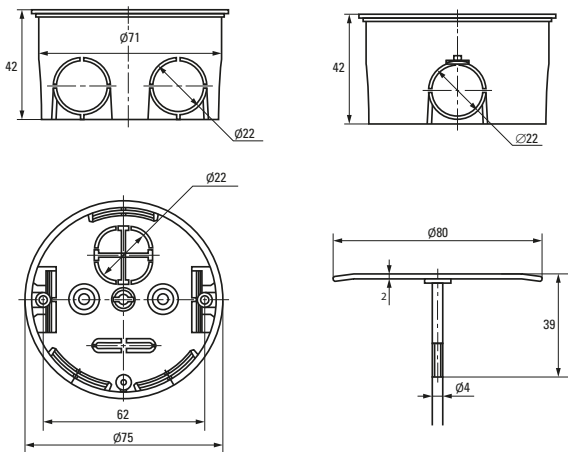

Изображение	Наименование	Комплектация	Размер	Материал	Цвет	Степень защиты	Артикул
	Коробка установочная, приборная KMT-010-001 EKF PROxima	 Крышка* Арт. plc-kmt-100-015	Ø 68 x 42	Полипропилен	Черный	IP20	plc-kmt-010-001
	Коробка установочная KMT-010-002 EKF PROxima	 Самонарезающие винты, возможно соединение в ряд Крышка* Арт. plc-kmt-100-015	Ø 68 x 42	Полистирол	Синий	IP20	plc-kmt-010-002 plc-kmt-010-002-r
	Коробка установочная усиленная KMT-010-003 EKF PROxima	Самонарезающие винты	68 x 68 x 42	Полипропилен	Черный	IP20	plc-kmt-010-003
	Коробка установочная KMT-010-033 EKF PROxima	  Самонарезающие винты. Крышка* Арт. plc-kmt-100-015 Соединительный канал* Арт. plc-100-030	Ø 71 x 45	Полистирол	Синий	IP20	plc-kmt-010-033 plc-kmt-010-033-r
	Коробка распаянная приборная KMT-010-004 EKF PROxima	 Клемник* Арт. plc-020-017	Ø 75 x 42	Полипропилен/ Полистирол	Черный (крышка – белая)	IP20	plc-kmt-010-004 plc-kmt-010-004-r
	Коробка установочная приборная KMT-010-044 EKF PROxima	 Стыковочные узлы. Крышка* Арт. plc-kmt-100-015	Ø 71 x 42	Полипропилен	Черный	IP20	plc-kmt-010-044 plc-kmt-010-044-r
	Коробка распаянная приборная KMT-010-005 EKF PROxima	 Крышка. Клемник* Арт. plc-020-018	Ø 103 x 50	Полипропилен/ Полистирол	Черный (крышка – белая)	IP20	plc-kmt-010-005
	Коробка распаянная KMT-010-006 EKF PROxima	 Крышка. Самонарезающие винты Клемник* Арт. plc-020-018	107 x 107 x 50	Полистирол		IP20	plc-kmt-010-006

* Покупается отдельно, ** С розничным стикером.

Габаритные и установочные размеры

Коробка установочная
KMT-010-4005

Коробка установочная
KMT-010-004

Коробка установочная
KMT-010-044

Коробка установочная
KMT-010-005