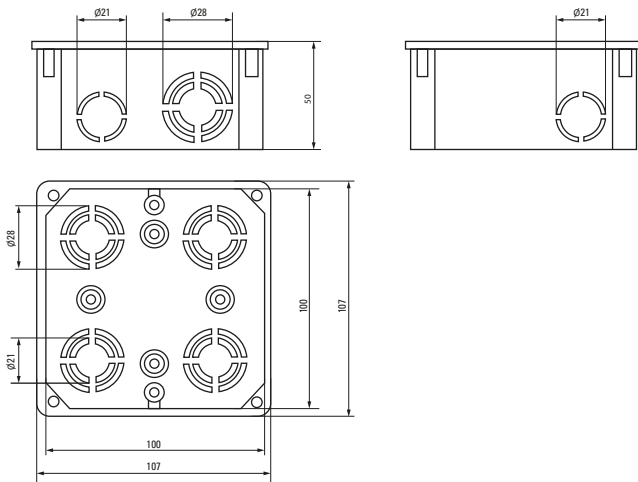

* Покупается отдельно, ** С розничным стикером.

Габаритные и установочные размеры

Коробка установочная
KMT-010-4005

Коробка установочная
KMT-010-004

Коробка установочная
KMT-010-044

Коробка установочная
KMT-010-005

Коробка установочная
KMT-010-001

Коробка установочная
KMT-010-002

Коробка установочная
KMT-010-003

Коробка установочная
KMT-010-033

Коробка установочная
KMT-010-4007

Коробка установочная KMT-010-006

Коробка установочная KMT-010-021