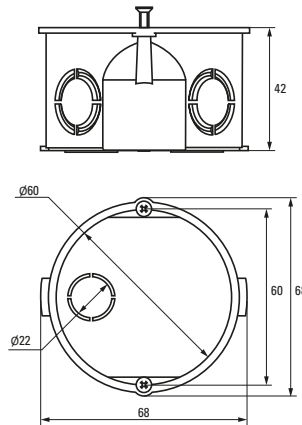

Коробка установочная
KMT-010-001