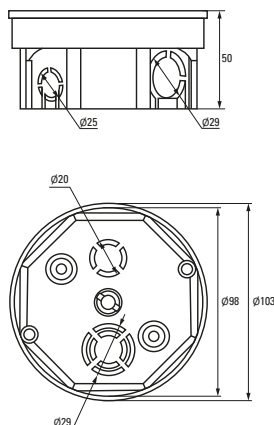

Изображение	Наименование	Комплектация	Размер	Материал	Цвет	Степень защиты	Артикул
	Коробка установочная, приборная KMT-010-001 EKF PROxima	 Крышка* Арт. plc-kmt-100-015	Ø 68 x 42	Полипропилен	Черный	IP20	plc-kmt-010-001
	Коробка установочная KMT-010-002 EKF PROxima	 Самонарезающие винты, возможно соединение в ряд Крышка* Арт. plc-kmt-100-015	Ø 68 x 42	Полистирол	Синий	IP20	plc-kmt-010-002 plc-kmt-010-002-r
	Коробка установочная усиленная KMT-010-003 EKF PROxima	Самонарезающие винты	68 x 68 x 42	Полипропилен	Черный	IP20	plc-kmt-010-003
	Коробка установочная KMT-010-033 EKF PROxima	  Самонарезающие винты. Крышка* Арт. plc-kmt-100-015 Соединительный канал* Арт. plc-100-030	Ø 71 x 45	Полистирол	Синий	IP20	plc-kmt-010-033 plc-kmt-010-033-r
	Коробка распаянная приборная KMT-010-004 EKF PROxima	 Клемник* Арт. plc-020-017	Ø 75 x 42	Полипропилен/ Полистирол	Черный (крышка – белая)	IP20	plc-kmt-010-004 plc-kmt-010-004-r
	Коробка установочная приборная KMT-010-044 EKF PROxima	 Стыковочные узлы. Крышка* Арт. plc-kmt-100-015	Ø 71 x 42	Полипропилен	Черный	IP20	plc-kmt-010-044 plc-kmt-010-044-r
	Коробка распаянная приборная KMT-010-005 EKF PROxima	 Крышка. Клемник* Арт. plc-020-018	Ø 103 x 50	Полипропилен/ Полистирол	Черный (крышка – белая)	IP20	plc-kmt-010-005
	Коробка распаянная KMT-010-006 EKF PROxima	 Крышка. Самонарезающие винты Клемник* Арт. plc-020-018	107 x 107 x 50	Полистирол		IP20	plc-kmt-010-006

* Покупается отдельно, ** С розничным стикером.

Габаритные и установочные размеры

Коробка установочная
KMT-010-4005

Коробка установочная
KMT-010-004

Коробка установочная
KMT-010-044

Коробка установочная
KMT-010-005