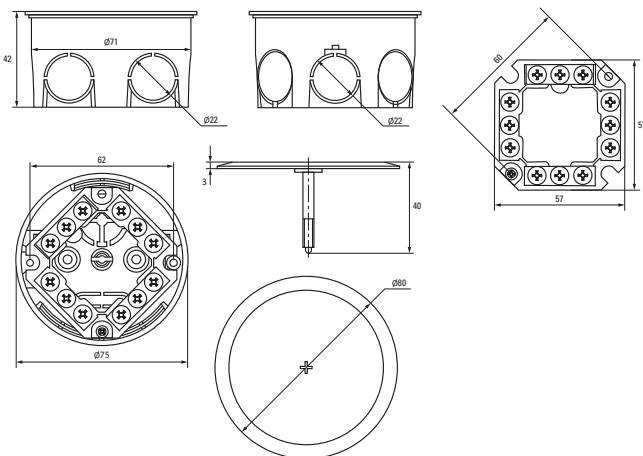

* Покупается отдельно, ** С розничным стикером.

Габаритные и установочные размеры

Коробка установочная
KMT-010-4005

Коробка установочная
KMT-010-004

Коробка установочная
KMT-010-044

Коробка установочная
KMT-010-005

Коробка установочная
KMT-010-001

Коробка установочная
KMT-010-002

Коробка установочная
KMT-010-003

Коробка установочная
KMT-010-033

Коробка установочная
KMT-010-4007

Коробка установочная KMT-010-006

Коробка установочная KMT-010-021

Коробка установочная KMT-191

Коробка установочная KMT-192

Коробка установочная KMT-010-022

Коробка установочная KMT-010-019

Коробка установочная KMT-194

Коробка установочная KMT-195