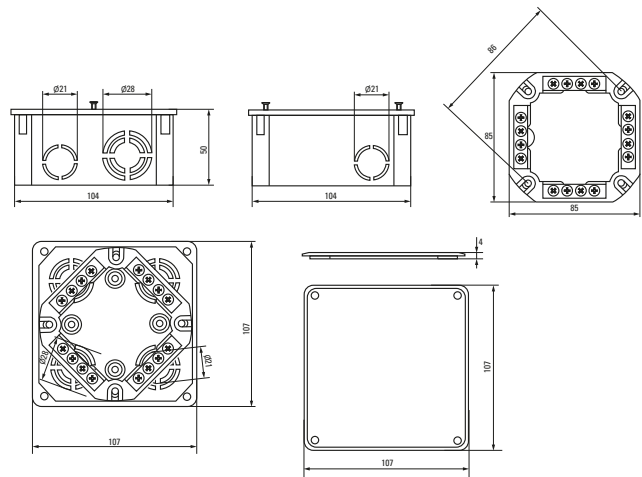

* Покупается отдельно, ** С розничным стикером.

Габаритные и установочные размеры

Коробка установочная
KMT-010-4005

Коробка установочная
KMT-010-004

Коробка установочная
KMT-010-044

Коробка установочная
KMT-010-005

Коробка установочная
KMT-010-001

Коробка установочная
KMT-010-002

Коробка установочная
KMT-010-003

Коробка установочная
KMT-010-033

Коробка установочная
KMT-010-4007

Коробка установочная KMT-010-006

Коробка установочная KMT-010-021

Коробка установочная KMT-191

Коробка установочная KMT-192

Коробка установочная KMT-010-022

Коробка установочная KMT-010-019

Коробка установочная KMT-194

Коробка установочная KMT-195