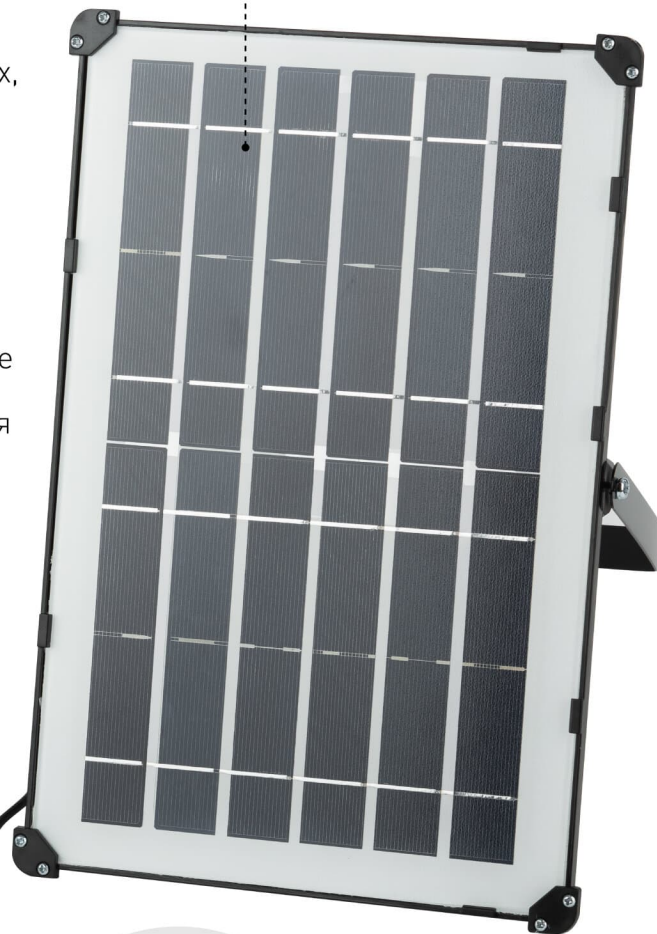

пылеводонепроницаемый
плафон из ABS-пластика

поли-
кристаллические
солнечные панели
высокой
эффективности

**Датчик
движения**

208 сверхярких,
экономичных
светодиодов
SMD 2835

дистанционное
управление
для изменения
режимов

U - образный кронштейн
специальной формы
для удобства монтажа
с регулировкой
угла наклона

гибкий 4-х
метровый провод
и герметичные
коннекторы