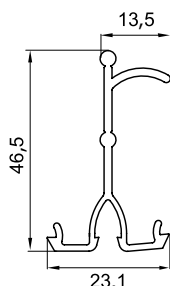

Разделитель универсальный

Назначение:

- разделение внутреннего пространства короба на секции для отдельной прокладки проводов и кабелей различного типа.

Характеристики:

- материал – композиция ПВХ;
- специальный борт для удержания кабелей внутри секции короба;
- выпускаются в отрезках длиной 2 метра.

Типоразмер короба, мм	Длина, м	Вес, кг/м	Цвет	Код
90/2x50, 90x50, 110x50, 140x50	2	0,205	белый	01415