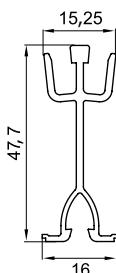

Назначение:

- защита кабелей для короба 140x50 мм.

Характеристики:

- материал – композиция ПВХ;
- крышка шириной 60 мм устанавливается в короб 140x50 мм только совместно с несущим разделителем (код 01412);
- крышка шириной 60 мм используется в качестве запасной крышки для коробов 90/2x50, 90x50 и 110x50 мм;
- выпускаются в отрезках длиной 2 метра.

Ширина, мм	Длина, м	Кол-во крышек в коробе 140x50 мм, шт.	Вес, кг/м	Цвет	Код
W					
120	2	1	0,370	белый	01410
60	2	2	0,200	белый	09510

Разделитель несущий для кабельного короба 140x50 мм

Назначение:

- несущий элемент для установки крышек шириной 60 мм в короб 140x50 мм с созданием 2-х отдельных секций.

Характеристики:

- материал – композиция ПВХ;
- имеет преперфорация для вывода кабелей из одной секции короба в другую;
- при установке в короб 140x50 мм крышки шириной 120 мм несущий разделитель не требуется;
- выпускаются в отрезках длиной 2 метра.

Характеристики:

- материал – композиция ПВХ;
- специальный борт для удержания кабелей внутри секции короба;
- выпускаются в отрезках длиной 2 метра.

Типоразмер короба, мм	Длина, м	Вес, кг/м	Цвет	Код
90/2x50, 90x50, 110x50, 140x50	2	0,205	белый	01415