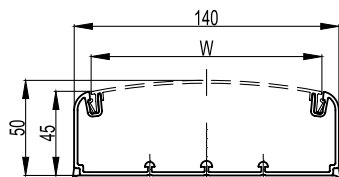

Кабельный канал 140x50 мм (основание)

Назначение:

- прокладка кабелей и установка ЭУИ.

Характеристики:

- материал – композиция ПВХ;
- возможность установки 3-х перегородок;
- установка крышки шириной 120 мм (код 01410) для сборки магистрального короба;
- установка 2-х крышек шириной 60 мм (код 09510) и несущего разделителя (код 01412) для сборки электроустановочного короба;
- перфорация на дне основания с диаметром отверстий 6,5 мм, шаг перфорации 200 мм;
- защитная пленка;
- выпускаются в отрезках длиной 2 метра.

Назначение:

- защита кабелей для короба 140x50 мм.

Характеристики:

- материал – композиция ПВХ;
- крышка шириной 60 мм устанавливается в короб 140x50 мм только совместно с несущим разделителем (код 01412);
- крышка шириной 60 мм используется в качестве запасной крышки для коробов 90/2x50, 90x50 и 110x50 мм;
- выпускаются в отрезках длиной 2 метра.

Характеристики:

- материал – композиция ПВХ;
- имеет преперфорация для вывода кабелей из одной секции короба в другую;
- при установке в короб 140x50 мм крышки шириной 120 мм несущий разделитель не требуется;
- выпускаются в отрезках длиной 2 метра.

Характеристики:

- материал – композиция ПВХ;
- специальный борт для удержания кабелей внутри секции короба;
- выпускаются в отрезках длиной 2 метра.

Типоразмер короба, мм	Длина, м	Вес, кг/м	Цвет	Код
90/2x50, 90x50, 110x50, 140x50	2	0,205	белый	01415