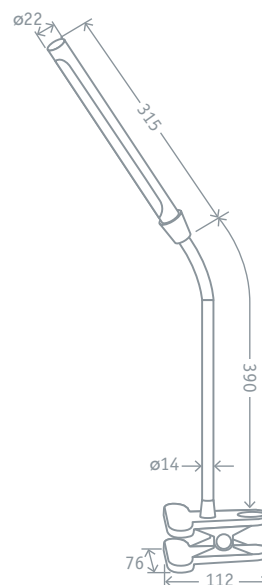

Код продукта	Мощность, Вт	Цвет	Напряжение, В	Цветовая температура, К	Длина провода, м	Световой поток, лм	Кол-во штук в коробке	Штрихкод
NDF-C004-7W-4K-WH-LED	7	белый	100–240	4000	1,6	450	1/8	4650074 61036 8
NDF-C004-7W-4K-BL-LED	7	черный	100–240	4000	1,6	450	1/8	4670004 71573 4