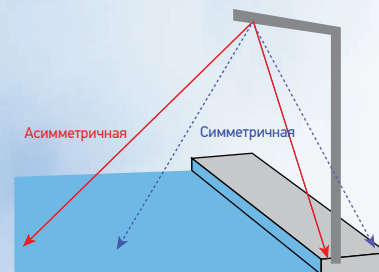

### ТЕХНИЧЕСКИЕ ХАРАКТЕРИСТИКИ:

код IS	Б0043670
артикул	SPP-5-200-5K-W
мощность	<b>200Вт</b>
светоотдача	<b>110Лм/Вт</b>
световой поток	22000Лм
цветовая температура	5000К
коэффициент мощности (PF)	>0.9
коэффициент пульсации (IRF)	<5%
индекс цветопередачи (Ra)	>70
диапазон рабочих напряжений	<b>86-265В</b>
защита от импульсных помех	<b>до 6000В</b>
диапазон рабочих температур	от -45 до +40°C
индекс пылевлагозащиты	<b>IP65</b>
материал корпуса	литой анодированный алюминий
материал рассеивателя	линза из силикатного закаленного стекла, обеспечивающая КСС Ш (асимметричная боковая)
крепление	кронштейн диаметром 48-60мм
размер	950x345x100мм