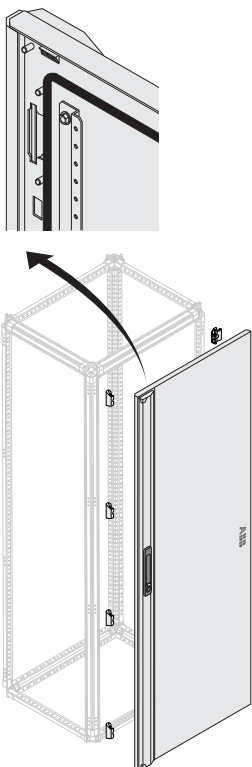

Остекленная дверь IP40/IP41

Дверь из листовой стали без уплотнителя, со стеклом и с 4-мя резиновыми заглушками. Угол открывания 135°. Укомплектована ручкой со вставкой под ключ и 4-мя петлями для крепления к стойке. Перенавешиваемая, с четырьмя точками запираения.

Описание	Размеры (мм)		Код заказа	Код производителя	Упаковка/шт.
	В	Ш			
Остекленная дверь					
Остекленная дверь IP40/IP41	1800	500	PDLG1850	1STQ009415A0000	1/1
Остекленная дверь IP40/IP41	1800	750	PDLG1870	1STQ009397A0000	1/1
Остекленная дверь IP40/IP41	1800	1000	PDLG1810	1STQ007333A0000	1/1
Остекленная дверь IP40/IP41	2000	500	PDLG2050	1STQ009421A0000	1/1
Остекленная дверь IP40/IP41	2000	750	PDLG2070	1STQ009405A0000	1/1
Остекленная дверь IP40/IP41	2000	1000	PDLG2010	1STQ007344A0000	1/1

Глухая дверь IP65

Дверь из листовой стали с полиуретановым уплотнителем. Угол открывания 135°. Укомплектована ручкой со вставкой под ключ и 4-мя петлями для крепления к стойке. Перенавешиваемая, с четырьмя точками запираения. Двери шириной более 400 мм оснащены усиливающей рамой.

Описание	Размеры (мм)		Код заказа	Код производителя	Упаковка/шт.
	В	Ш			
Глухая дверь IP65	1800	250	PDLB1826	1STQ009376A0000	1/1
Глухая дверь IP65	1800	500	PDLB1856	1STQ009412A0000	1/1
Глухая дверь IP65	1800	750	PDLB1876	1STQ009427A0000	1/1
Глухая дверь IP65	1800	1000	PDLB1816	1STQ007351A0000	1/1
Глухая дверь IP65	2000	250	PDLB2026	1STQ009382A0000	1/1
Глухая дверь IP65	2000	500	PDLB2056	1STQ009418A0000	1/1
Глухая дверь IP65	2000	750	PDLB2076	1STQ009402A0000	1/1
Глухая дверь IP65	2000	1000	PDLB2016	1STQ007358A0000	1/1