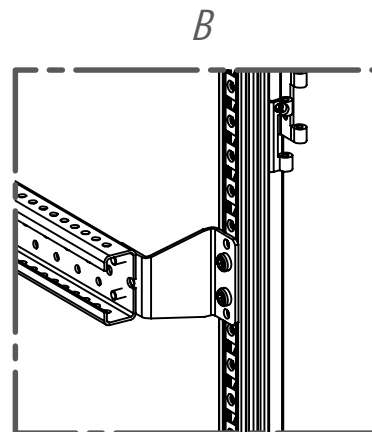

9СNB00000002195

№	Описание	Изображение	Кол.
1*	Кронштейн универс. для устан. шин		2
2*	Винт DIN7500 M6x10-Torx30		4

Показаны произвольные варианты расположения и крепления комплекта.

Инв. № подл.	Подп. и дата
Взам. инв. №	Инв. № дубл.
Подп. и дата	Подп. и дата
Инв. № подл.	Подп. и дата