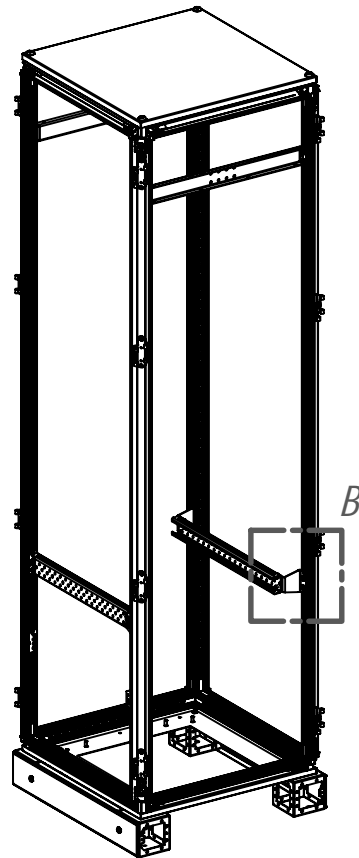

9СNB00000002195

№	Описание	Изображение	Кол.
1*	Кронштейн универс. для устан. шин		2
2*	Винт DIN7500 M6x10-Torx30		4

Показаны произвольные варианты расположения и крепления комплекта.

Инв. № подл.	Подп. и дата
Взам. инв. №	Инв. № дубл.
Подп. и дата	Подп. и дата
Инв. № подл.	Подп. и дата