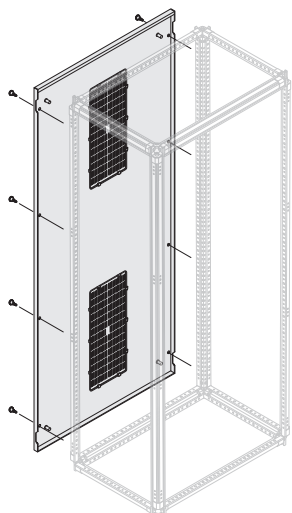

System pro E power

Данные для заказа — внешние панели

2

Вентилируемая задняя панель IP30/IP31

Вентилируемая задняя панель из листовой стали без уплотнителя. Для повышения степени защиты до IP40 необходимо заказать решетку PGPP0040.

Описание	К-во вент. решеток	Размеры (мм)		Код заказа	Код производителя	Упаковка/ шт.
		В	Ш			
Вентилируемая задняя панель IP30/31	2	1800	300	PPEA1830	1STQ007630A0000	1/1
Вентилируемая задняя панель IP30/31	2	1800	400	PPEA1840	1STQ007631A0000	1/1
Вентилируемая задняя панель IP30/31	2	1800	600	PPEA1860	1STQ007633A0000	1/1
Вентилируемая задняя панель IP30/31	4	1800	800	PPEA1880	1STQ007636A0000	1/1
Вентилируемая задняя панель IP30/31	6	1800	1000	PPEA1810	1STQ007638A0000	1/1
Вентилируемая задняя панель IP30/31 с уплотнением	6	1800	1250	PPRA1820	1STQ007639A0000	1/1
				PPLA1820	1STQ007640A0000	1/1
Вентилируемая задняя панель IP30/31	2	2000	300	PPEA2030	1STQ007641A0000	1/1
Вентилируемая задняя панель IP30/31	2	2000	400	PPEA2040	1STQ007642A0000	1/1
Вентилируемая задняя панель IP30/31	2	2000	600	PPEA2060	1STQ007644A0000	1/1
Вентилируемая задняя панель IP30/31	4	2000	800	PPEA2080	1STQ007646A0000	1/1
Вентилируемая задняя панель IP30/31	6	2000	1000	PPEA2010	1STQ007648A0000	1/1
Вентилируемая задняя панель IP30/31 с уплотнением	4	2000	1250	PPRA2020	1STQ007649A0000	1/1
				PPLA2020	1STQ007650A0000	1/1