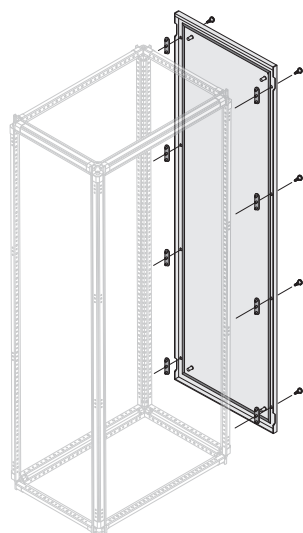

Описание	К-во вент. решеток	Размеры (мм)		Код заказа	Код производителя	Упаковка/ шт.
		В	Ш			
Вентилируемая задняя панель IP30/31	2	1800	300	PPEA1830	1STQ007630A0000	1/1
Вентилируемая задняя панель IP30/31	2	1800	400	PPEA1840	1STQ007631A0000	1/1
Вентилируемая задняя панель IP30/31	2	1800	600	PPEA1860	1STQ007633A0000	1/1
Вентилируемая задняя панель IP30/31	4	1800	800	PPEA1880	1STQ007636A0000	1/1
Вентилируемая задняя панель IP30/31	6	1800	1000	PPEA1810	1STQ007638A0000	1/1
Вентилируемая задняя панель IP30/31 с уплотнением	6	1800	1250	PPRA1820	1STQ007639A0000	1/1
				PPLA1820	1STQ007640A0000	1/1
Вентилируемая задняя панель IP30/31	2	2000	300	PPEA2030	1STQ007641A0000	1/1
Вентилируемая задняя панель IP30/31	2	2000	400	PPEA2040	1STQ007642A0000	1/1
Вентилируемая задняя панель IP30/31	2	2000	600	PPEA2060	1STQ007644A0000	1/1
Вентилируемая задняя панель IP30/31	4	2000	800	PPEA2080	1STQ007646A0000	1/1
Вентилируемая задняя панель IP30/31	6	2000	1000	PPEA2010	1STQ007648A0000	1/1
Вентилируемая задняя панель IP30/31 с уплотнением	4	2000	1250	PPRA2020	1STQ007649A0000	1/1
				PPLA2020	1STQ007650A0000	1/1

Глухая боковая панель IP65

Глухая боковая панель из листовой стали с уплотнителем и заглушками, степень защиты IP65.

Описание	Размеры (мм)		Код заказа	Код производителя	Упаковка/ шт.
	В	Г			
Глухая боковая панель IP65	1800	200	PPEB1826	1STQ007575A0000	1/1
Глухая боковая панель IP65	1800	300	PPEB1836	1STQ007577A0000	1/1
Глухая боковая панель IP65	1800	500	PPEB1856	1STQ007579A0000	1/1
Глухая боковая панель IP65	1800	700	PPEB1876	1STQ007581A0000	1/1
Глухая боковая панель IP65	1800	900	PPEB1896	1STQ007584A0000	1/1
Глухая боковая панель IP65	2000	200	PPEB2026	1STQ007588A0000	1/1
Глухая боковая панель IP65	2000	300	PPEB2036	1STQ007589A0000	1/1
Глухая боковая панель IP65	2000	500	PPEB2056	1STQ008106A0000	1/1
Глухая боковая панель IP65	2000	700	PPEB2076	1STQ008107A0000	1/1
Глухая боковая панель IP65	2000	900	PPEB2096	1STQ008108A0000	1/1