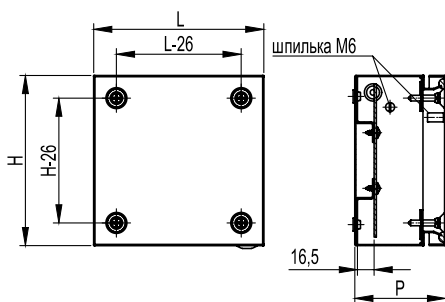

**Коробка ответвительная с кабельными вводами серии FS из стали**

**Назначение:**

- соединение и ответвление проводов и кабелей с сохранением работоспособности при пожаре.

**Условия монтажа:**

- внутри помещений и на открытом воздухе.

**Характеристики:**

- материал – сталь;
- степень защиты – IP 55/IP 66;
- цвет – оранжевый RAL 2003.

**Комплектация:**

- керамические клеммники;
- огнестойкие анкера для монтажа на любое основание.

Время работоспособности не менее, мин	Соединительная способность			Корпус коробки			Упаковка, шт.	Код коробки серии FS	
	кол-во полюсов	сечение провода, мм <sup>2</sup>	ток, А	габаритный размер (LxHxP), мм	кол-во вводов, шт.	максимальный диаметр, мм		с гладкими стенками	с кабельными вводами
45	4	4	6	150x150x80	6	32	1	FSB30404	FSB31404
45	6	4	6				1	FSB30604	FSB31604
45	5	6	10				1	FSB30506	FSB31506
45	5	10	20				1	FSB30510	FSB31510
45	5	16	30				1	FSB30516	FSB31516
90	4	10	32				1	FSK30410	FSK31410
90	6	10	32				1	FSK30610	FSK31610