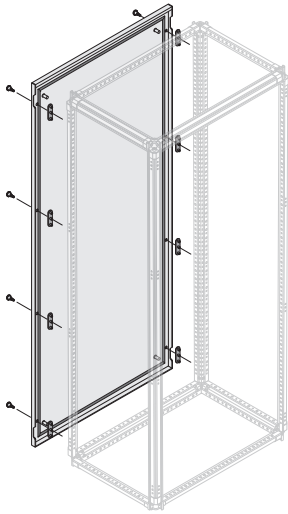

System pro E power

Данные для заказа — внешние панели

2

Глухая задняя панель IP65

Глухая задняя панель из листовой стали с уплотнителем и элементами крепления, степень защиты IP65.

Описание	Размеры (мм)		Код заказа	Код производителя	Упаковка/шт.
	В	Ш			
Глухая задняя панель IP65	1800	300	PPEB1836	1STQ007577A0000	1/1
Глухая задняя панель IP65	1800	400	PPEB1846	1STQ007578A0000	1/1
Глухая задняя панель IP65	1800	600	PPEB1866	1STQ007580A0000	1/1
Глухая задняя панель IP65	1800	800	PPEB1886	1STQ007583A0000	1/1
Глухая задняя панель IP65	1800	1000	PPEB1816	1STQ007585A0000	1/1
Глухая задняя панель IP65	2000	300	PPEB2036	1STQ007589A0000	1/1
Глухая задняя панель IP65	2000	400	PPEB2046	1STQ007590A0000	1/1
Глухая задняя панель IP65	2000	600	PPEB2066	1STQ007592A0000	1/1
Глухая задняя панель IP65	2000	800	PPEB2086	1STQ007594A0000	1/1
Глухая задняя панель IP65	2000	1000	PPEB2016	1STQ007596A0000	1/1

Примечание - в таблицах указаны функциональные (внутренние) размеры элементов. Физические размеры приведены в главе №7.