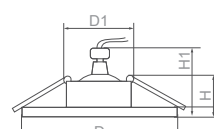

32641
черный

DL2802

32640
белый

32642
хром

Габариты (DxLxH): 92x175x25mm
Монтаж. диаметр (D1xL1): 155x80mm
Монтажная высота (H1): 55mm

Тип лампы	Патрон	Мощность	Напряжение	Кол-во в ящике
MR16	G5.3	50W	12V	50 шт.

32637
белый

DL2801

32639
хром

32638
черный

Габариты (DxH): 92x25mm
Монтаж. диаметр (D1): 70mm
Монтажная высота (H1): 55mm

Тип лампы	Патрон	Мощность	Напряжение	Кол-во в ящике
MR16	G5.3	50W	12V	100 шт.

32645
хром

DL2811

32643
белый

32644
черный

Габариты (DxH): 92x25mm
Монтаж. диаметр (D1): 70mm
Монтажная высота (H1): 55mm

Тип лампы	Патрон	Мощность	Напряжение	Кол-во в ящике
MR16	G5.3	50W	12V	100 шт.