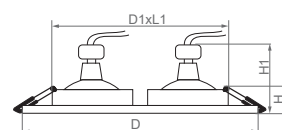

32641
черный

DL2802

32640
белый

32642
хром

Габариты (DxLxH): 92x175x25mm
Монтаж. диаметр (D1xL1): 155x80mm
Монтажная высота (H1): 55mm

Тип лампы	Патрон	Мощность	Напряжение	Кол-во в ящике
MR16	G5.3	50W	12V	50 шт.

32637
белый

DL2801

32639
хром

32638
черный

Габариты (DxH): 92x25mm
Монтаж. диаметр (D1): 70mm
Монтажная высота (H1): 55mm

Тип лампы	Патрон	Мощность	Напряжение	Кол-во в ящике
MR16	G5.3	50W	12V	100 шт.

32645
хром

DL2811

32643
белый

32644
черный

Габариты (DxH): 92x25mm
Монтаж. диаметр (D1): 70mm
Монтажная высота (H1): 55mm

Тип лампы	Патрон	Мощность	Напряжение	Кол-во в ящике
MR16	G5.3	50W	12V	100 шт.