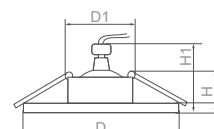

32641
черный

DL2802

32640
белый

32642
хром

Габариты (DxLxH): 92x175x25mm
Монтаж. диаметр (D1xL1): 155x80mm
Монтажная высота (H1): 55mm

Тип лампы	Патрон	Мощность	Напряжение	Кол-во в ящике
MR16	G5.3	50W	12V	50 шт.

32637
белый

DL2801

32639
хром

32638
черный

Габариты (DxH): 92x25mm
Монтаж. диаметр (D1): 70mm
Монтажная высота (H1): 55mm

Тип лампы	Патрон	Мощность	Напряжение	Кол-во в ящике
MR16	G5.3	50W	12V	100 шт.

32645
хром

DL2811

32643
белый

32644
черный

Габариты (DxH): 92x25mm
Монтаж. диаметр (D1): 70mm
Монтажная высота (H1): 55mm

Тип лампы	Патрон	Мощность	Напряжение	Кол-во в ящике
MR16	G5.3	50W	12V	100 шт.