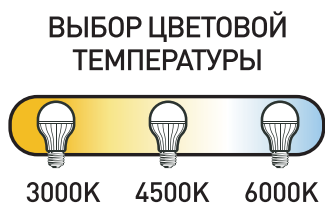

НОВИНКА

НАСТОЛЬНЫЙ СВЕТОДИОДНЫЙ СВЕТИЛЬНИК NLED-496

Б0052766	NLED-496-12W-W	Белый
Б0052767	NLED-496-12W-BK	Черный
Б0052768	NLED-496-12W-S	Серебро
Б0052769	NLED-496-12W-G	Золото

- Выбор цвета свечения – теплый, нейтральный или холодный свет
- Сенсорное переключение
- Плавная регулировка яркости
- Сохранение выбранных настроек света при включении-выключении
- Поворот плафона относительно стойки для удобной регулировки направления света
- Прочная струбцина