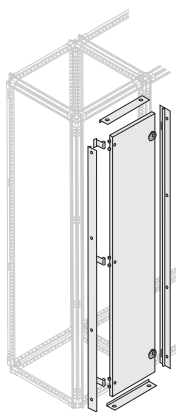

## Данные для заказа — секционирование по форме 3b

5

### Внутренняя дверь для внутреннего кабельного отсека

Внутренняя дверь из листовой стали для внутреннего кабельного отсека обеспечивает степень защиты IP30.

Описание	Размеры (мм)		Код заказа	Код производителя	Package/ No.pcs
	В	Ш			
Внутренняя дверь для кабельного отсека	1800	200	PDCB1820	1STQ007753A0000	1/1
Внутренняя дверь для кабельного отсека	1800	400	PDCB1840	1STQ007754A0000	1/1
Внутренняя дверь для кабельного отсека	2000	200	PDCB2020	1STQ007755A0000	1/1
Внутренняя дверь для кабельного отсека	2000	400	PDCB2040	1STQ007756A0000	1/1

### Внутренняя дверь для внешней кабельной секции

Внутренняя дверь из листовой стали для внешней кабельной секции IP30.

Описание	Размеры (мм)		Код заказа	Код производителя	Package/ No.pcs
	В	Ш			
Внутренняя дверь для внешней кабельной секции	1800	300	PDCB1830	1STQ008086A0000	1/1
Внутренняя дверь для внешней кабельной секции	1800	400	PDCB1844	1STQ008087A0000	1/1
Внутренняя дверь для внешней кабельной секции	2000	300	PDCB2030	1STQ008088A0000	1/1
Внутренняя дверь для внешней кабельной секции	2000	400	PDCB2044	1STQ008089A0000	1/1