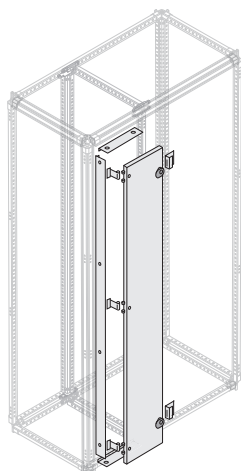

## Данные для заказа — секционирование по форме 3b

5

### Внутренняя дверь для внутреннего кабельного отсека

Внутренняя дверь из листовой стали для внутреннего кабельного отсека обеспечивает степень защиты IP30.

Описание	Размеры (мм)		Код заказа	Код производителя	Package/ No.pcs
	В	Ш			
Внутренняя дверь для кабельного отсека	1800	200	PDCB1820	1STQ007753A0000	1/1
Внутренняя дверь для кабельного отсека	1800	400	PDCB1840	1STQ007754A0000	1/1
Внутренняя дверь для кабельного отсека	2000	200	PDCB2020	1STQ007755A0000	1/1
Внутренняя дверь для кабельного отсека	2000	400	PDCB2040	1STQ007756A0000	1/1

### Внутренняя дверь для внешней кабельной секции

Внутренняя дверь из листовой стали для внешней кабельной секции IP30.

Описание	Размеры (мм)		Код заказа	Код производителя	Package/ No.pcs
	В	Ш			
Внутренняя дверь для внешней кабельной секции	1800	300	PDCB1830	1STQ008086A0000	1/1
Внутренняя дверь для внешней кабельной секции	1800	400	PDCB1844	1STQ008087A0000	1/1
Внутренняя дверь для внешней кабельной секции	2000	300	PDCB2030	1STQ008088A0000	1/1
Внутренняя дверь для внешней кабельной секции	2000	400	PDCB2044	1STQ008089A0000	1/1