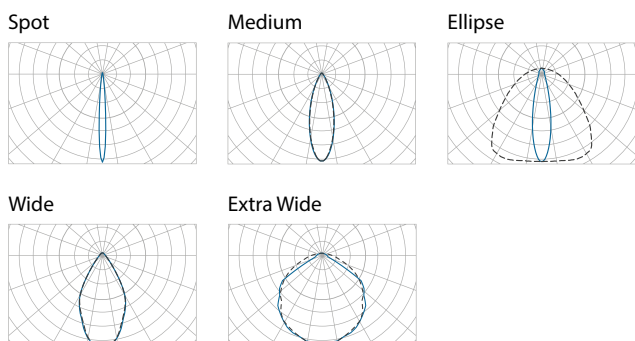

	A	B	C
Альтаир	90 мм	70 мм	325–1 215 мм

Типы КСС

Таблица модификаций

Наименование	Код	Мощность, Вт	Световой поток, лм	Длина, L, мм	Масса макс., кг	
Альтаир	GALAD Альтаир LED-10-Spot/W3000	07371	10	860	325	2,6
	GALAD Альтаир LED-10-Extra Wide/W3000 600	09116	10	860	625	3,8
	GALAD Альтаир LED-10-Ellipse/W3000 600	09122	10	860	625	3,8
	GALAD Альтаир LED-15-Extra Wide/W3000 900	09128	15	1 300	920	4,6
	GALAD Альтаир LED-15-Ellipse/W3000 900	09145	15	1 300	920	4,6
	GALAD Альтаир LED-20-Spot/W3000	07396	20	1 730	625	3,8
	GALAD Альтаир LED-20-Extra Wide/W3000 1200	09135	20	1 730	1 215	4,9
	GALAD Альтаир LED-20-Ellipse/W3000 1200	09151	20	1 730	1 215	4,9
	GALAD Альтаир LED-30-Spot/W3000	07421	30	2 600	920	4,6
	GALAD Альтаир LED-40-Spot/W3000	07446	40	3 460	1 215	4,9