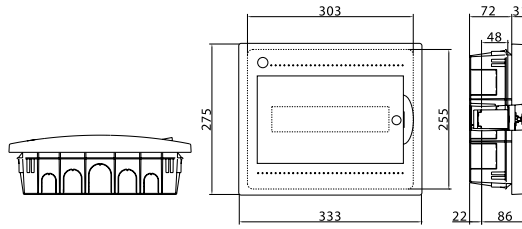

12 модулей

Комплект поставки:

- оцинкованная DIN-рейка;
- суппорт для DIN-рейки;
- заглушки для пустых модулей;
- заглушки для сборочных винтов;
- сборочные винты;
- самоклеящаяся этикетка для маркировки цепей.

Максимальное кол-во модулей	Наличие съемных пластронов	Межосевое расстояние между рядами, мм	Максимальная рассеиваемая мощность, Вт	Цвет	Код	Код, щиток с клеммным блоком (87508) и замком (87188)	Код, щиток с усиленным клеммным блоком (87312)
12	нет	-	37	белый	81512	81912	81712
				черный	82512	-	-