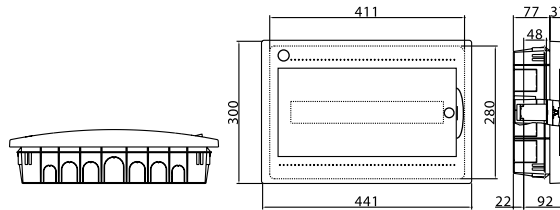

18 модулей

Комплект поставки:

- оцинкованная DIN-рейка;
- суппорт для DIN-рейки;
- заглушки для пустых модулей;
- заглушки для сборочных винтов;
- сборочные винты;
- самоклеящаяся этикетка для маркировки цепей.

Максимальное кол-во модулей	Наличие съемных пластронов	Межосевое расстояние между рядами, мм	Максимальная рассеиваемая мощность, Вт	Цвет	Код	Код, щиток с клеммным блоком (87508) и замком (87188)	Код, щиток с усиленным клеммным блоком (87318)
18	нет	-	50	белый	81518	81918	81718