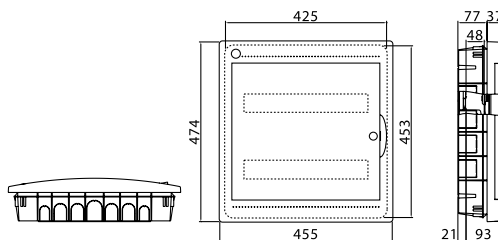

36 модулей

Комплект поставки:

- оцинкованная DIN-рейка;
- суппорт для DIN-рейки;
- заглушки для пустых модулей;
- заглушки для сборочных винтов;
- сборочные винты;
- самоклеящаяся этикетка для маркировки цепей.

Максимальное кол-во модулей	Наличие съемных пластронов	Межосевое расстояние между рядами, мм	Максимальная рассеиваемая мощность, Вт	Цвет	Код	Код, щиток с клеммным блоком (87508) и замком (87188)	Код, щиток с усиленным клеммным блоком (87318)
36	да	125-150-175	56	белый	81536	81936	81736