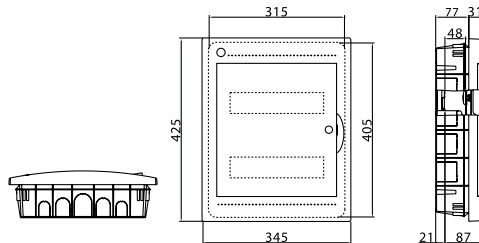

24 модуля

Комплект поставки:

- оцинкованная DIN-рейка;
- суппорт для DIN-рейки;
- заглушки для пустых модулей;
- заглушки для сборочных винтов;
- сборочные винты;
- самоклеящаяся этикетка для маркировки цепей.

Максимальное кол-во модулей	Наличие съемных пластронов	Межосевое расстояние между рядами, мм	Максимальная рассеиваемая мощность, Вт	Цвет	Код	Код, щиток с клеммным блоком (87508) и замком (87188)	Код, щиток с усиленным клеммным блоком (87312)
24	да	125-150-175	45	белый	81524	81924	81724
				черный	82524	-	-