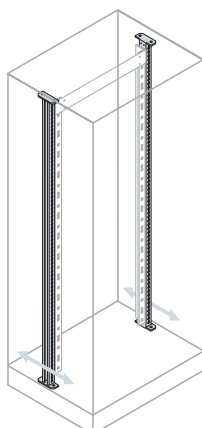

Шкаф стандарта 19"

Рамы стандарта 19"

L-образные стойки изготовлены из оцинкованной стали толщиной 2 мм.

Описание	Кол-во НЕ	Размеры, мм		Код	Услуга изготовления на заказ		Упаковка/шт.
		В	Ш				
для фиксированной рамы 19"							
2 L-образные стойки	38	1800		EG1800	■		1/2
2 L-образные стойки	42	2000	600	EG2000	■		1/2
2 L-образные стойки	47	2200		EG2200	■		1/2
2 L-образные стойки	38	1800		EG1880			1/2
2 L-образные стойки	42	2000	800	EG2080			1/2
2 L-образные стойки	47	2200		EG2280			1/2
Стойка для регулировки глубины установки фиксированных 19" рам (с шагом 25 мм)							
Стойки для регулировки глубины установки фиксированных рам (2 шт.)		1800		EM1804			1/2
Стойки для регулировки глубины установки фиксированных рам (2 шт.)		2000		EM2004			1/2
Стойки для регулировки глубины установки фиксированных рам (2 шт.)		2200		EM2204			1/2