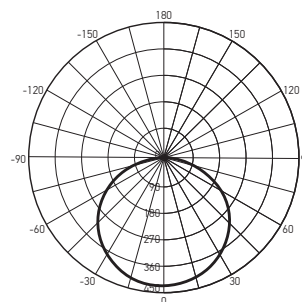

PPB BREEZE 30w

Код для заказа	Штрих-код	Артикул	Мощность, Вт	Цветовая темпер., К	Световой поток, лм	Коэффициент мощности cos φ	Размеры АхВ, мм	Вес, кг	Упак., шт.
5026544	4895205026544	PPB BREEZE 15w 4000K IP20	15	4000	1050	>0,5	260x60	0,280	1/20
5027794	4895205027794	PPB BREEZE 15w 6500K IP20	15	6500	1050	>0,5	260x60	0,280	1/20
5026568	4895205026568	PPB BREEZE 22w 4000K IP20	22	4000	1540	>0,5	330x60	0,420	1/20
5027817	4895205027817	PPB BREEZE 22w 6500K IP20	22	6500	1540	>0,5	330x60	0,420	1/20
5026582	4895205026582	PPB BREEZE 30w 4000K IP20	30	4000	2100	>0,9	380x60	0,585	1/20
5027831	4895205027831	PPB BREEZE 30w 6500K IP20	30	6500	2100	>0,9	380x60	0,585	1/20