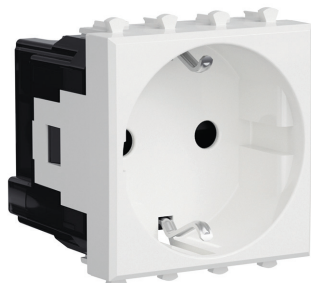

## Модульные изделия

Все механизмы и аксессуары без труда могут монтироваться в кабель-каналы или напольные башенки, формируя индивидуальную комбинацию приборов. Любая функция (от кнопки управления светом до диммеров, регуляторов температуры теплого пола) будет всегда под рукой. Благодаря своим конструктивным особенностям модульные изделия ДКС можно также использовать в помещениях, выполненных в формате "open space", например, при установке в пол в лючках "In-liner Front", либо в колоннах "In-liner Aero".

### Подключение двух кабелей к одной контактной клемме

Обеспечивает легкий монтаж при последовательном соединении нескольких устройств

### Надежная фиксация механизма

Четыре точки фиксации розетки в каркасе надежно удерживают ЭУИ в кабель-канале

## Розетка электрическая с заземлением, со шторками и возможностью установки подсветки