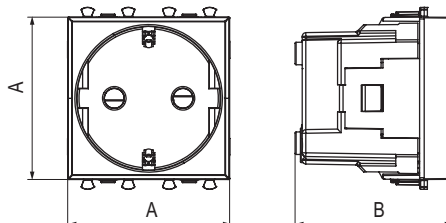

Розетка электрическая с заземлением, со шторками и возможностью установки подсветки

Назначение

- для монтажа в системы "In-liner Front" и "In-liner Aero" при помощи рамок-суппортов и каркасов "Avanti" (код 4400912 и т.д.);
- подключение оргтехники, бытовых приборов и т. д.

Характеристики

- диаметр отверстий для ввода кабелей – 3 мм (по 2 отверстия на одну клемму);
- винтовые зажимы;
- защитные шторки;
- шаблон для зачистки кабеля – 11 мм;
- номинальный ток – 16 А;
- номинальное напряжение – 230 В.

Особенности

- фиксация в подрозеточные коробки глубиной не менее 45 мм при помощи каркаса с лапками (код 4400802) и саморезов.

Количество модулей	Габаритные размеры, мм		Вес, кг/шт.	Цвет	Код	
	A	B			без подсветки	лампа подсветки
2	44,9	43,7	0,046	белое облако	4400002	440000L
				красный квадрат	4401002	440000L
				черный квадрат	4402002	440000S
				закаленная сталь	4404002	440000S
				ванильная дымка	4405002	440000L
				черный матовый	4412002	440000S