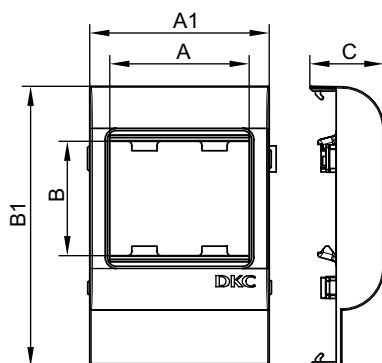

Рамка-суппорт на 2 модуля электроизделий, PDA-DN, PDA-BN, PDA-45N

Назначение:

- организация рабочих мест – монтаж электроустановочных изделий в пластиковые корпуса, тип TA-GN серии "In-liner Classic".

Монтаж:

- монтаж суппорта внутри корпуса с помощью защелкивания, монтаж электроустановочных изделий в рамку – защелкиванием (ЭУИ "Brava" – изнутри, "Viva" и 45x45 – снаружи).

Характеристики:

- материал – АБС-пластик и поликарбонат.

Комплектация:

- рамка;
- суппорт.

Типоразмер корпуса, мм	Электроустановочные изделия (ЭУИ)		Размеры, мм					Цвет	Тип рамки-суппорта	Вес, кг	Код
	стандарт ЭУИ	кол-во модулей	A	B	A1	B1	C				
80x40, 80x60	"Viva"	2	45	50	64	80	26,4	белый	PDA-DN	0,041	10043
	"Brava"	2	43	43	64	80	26,4	белый	PDA-BN	0,043	10443
	45x45	2	45	45	64	80	26,4	белый	PDA-45N	0,045	00513
100x40, 100x60, 100x80	"Viva"	2	45	50	64	100	26,4	белый	PDA-DN	0,049	10053
	"Brava"	2	43	43	64	100	26,4	белый	PDA-BN	0,052	10453
	45x45	2	45	45	64	100	26,4	белый	PDA-45N	0,067	00514
120x40, 120x60, 120x80	"Viva"	2	45	50	64	120	26,4	белый	PDA-DN	0,044	10063
	"Brava"	2	43	43	64	120	26,4	белый	PDA-BN	0,046	10463
	45x45	2	45	45	64	120	26,4	белый	PDA-45N	0,052	00515
150x60, 150x80	"Viva"	2	45	50	64	150	26,4	белый	PDA-DN	0,051	10073
	"Brava"	2	43	43	64	150	26,4	белый	PDA-BN	0,051	10473
	45x45	2	45	45	64	150	26,4	белый	PDA-45N	0,052	00518