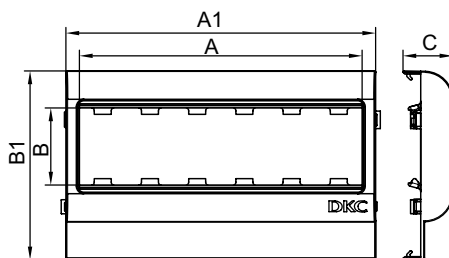

Рамка-суппорт на 6 модулей, PDA-3DN, PDA-3BN, PDA3-45N

Назначение:

- организация рабочих мест – монтаж электроустановочных изделий в пластиковые корпуса, тип TA-GN серии "In-liner Classic".

Монтаж:

- монтаж суппорта внутри корпуса с помощью защелкивания, монтаж электроустановочных изделий в рамку – защелкиванием (ЭУИ "Brava" – изнутри, "Viva" и 45x45 – снаружи).

Характеристики:

- материал – АБС-пластик и поликарбонат.

Комплектация:

- рамка;
- суппорт.

Типоразмер корпуса, мм	Электроустановочные изделия (ЭУИ)		Размеры, мм					Цвет	Тип рамки-суппорта	Вес, кг	Код
	стандарт ЭУИ	кол-во модулей	A	B	A1	B1	C				
80x40, 80x60	"Viva"	6	135	50	164	80	26,4	белый	PDA-3DN	0,054	10343
	"Brava"	6	130	43	164	80	26,4	белый	PDA-3BN	0,052	10643
	45x45	6	135	45	164	80	26,4	белый	PDA3-45N	0,058	00563
100x40, 100x60, 100x80	"Viva"	6	135	50	164	100	26,4	белый	PDA-3DN	0,078	10353
	"Brava"	6	130	43	164	100	26,4	белый	PDA-3BN	0,060	10653
	45x45	6	135	45	164	100	26,4	белый	PDA3-45N	0,084	00564
120x40, 120x60, 120x80	"Viva"	6	135	50	164	120	26,4	белый	PDA-3DN	0,062	10363
	"Brava"	6	130	43	164	120	26,4	белый	PDA-3BN	0,062	10663
	45x45	6	135	45	164	120	26,4	белый	PDA3-45N	0,088	00565