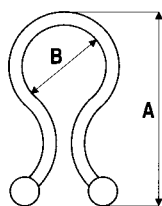

### Замок

**Назначение:**

- фиксация кабеля и объединение проводов в пучок.

**Материал:**

- полиамид 6.6.

A, мм	B, мм	Упаковка, шт.	Код	
			бесцветный	черный
22,9	5,1-7,6	100	21043105	21043106
26,2	7,6-10,2	100	21043108	21043109
30,5	10,2-12,7	100	21043111	21043112
34,5	13,5-16,0	100	21043113	21043114
39,4	17,8-20,3	100	21043115	21043116

### Маркировочная табличка

Тип А

Тип D

Тип B

Тип C

**Назначение:**

- идентификация пучков и кабеля.

**Материал:**

- полиамид 6.6.

Ширина, мм	Тип	Длина, мм	Диаметр отверстия, мм	Упаковка, шт.	Код
26,4	B	16,2	5,2	100	2104291
40,3	C	20,5	5,1	100	2104292
60,5	A	25,2	4,9	100	2104293
59,9	D	49,9	4,9	100	2104294

### Клипса самоклеящаяся для круглого кабеля

**Назначение:**

- безопасная фиксация круглого кабеля к плоскости без винтов и болтов.

**Материал:**

- полиамид 6.6.

Ширина клипсы, мм	Размеры, мм			Упаковка, шт.	Код	
	A	B	C		бесцветный	черный
19x19	10	5	4,9	100	25430	25431
19x19	10	5	4,9	100	254303MV	-
26x26	12,3	12	12	100	25432	25433
26x26	12,3	12	12	100	254323MV	-
26x26	16	15	18	100	25436	25439
26x26	16	15	18	100	254363MV	-