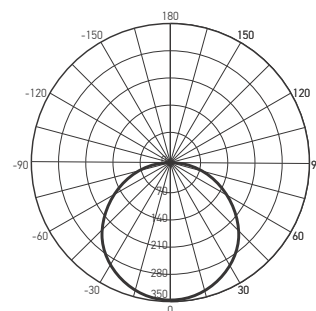

Светильник комплектуется встроенным драйвером.

Технические характеристики

- Материал корпуса: сталь
- Цвет корпуса: белый
- Рассеиватель: светотехнический призматический полистирол
- Источник света: светодиоды SMD2835
- Угол освещения: 120°
- Индекс цветопередачи: Ra ≥ 75
- Рабочее напряжение: 180–265 В
- Коэффициент мощности: cos φ ≥ 0,95
- Коэффициент пульсации ≤ 5%
- Класс защиты от поражения эл.током: I
- Климатическое исполнение: УХЛ4
- Температура эксплуатации: –20...+40 °С
- Срок службы: 30 000 часов
- Гарантия на светильник: 2 года

PPL 1195/U 36w 4000K 2550Lm IP40

Код для заказа	Штрих-код	Артикул	Мощность, Вт	Цветовая темп., К	Световой поток, лм	Выходное напряжение драйвера, В	Выходной ток драйвера, мА	Размеры АхВхС, мм	Вес, кг	Упак., шт.
5012288	4895205012288	PPL1195/U 36w 4000K 2550Lm IP40	36	4 000	2550	90–100	360–370	1195x180x19	1,0	4
5012301	4895205012301	PPL1195/U 36w 6500K 2550Lm IP40	36	6 500	2550	90–100	360–370	1195x180x19	1,0	4