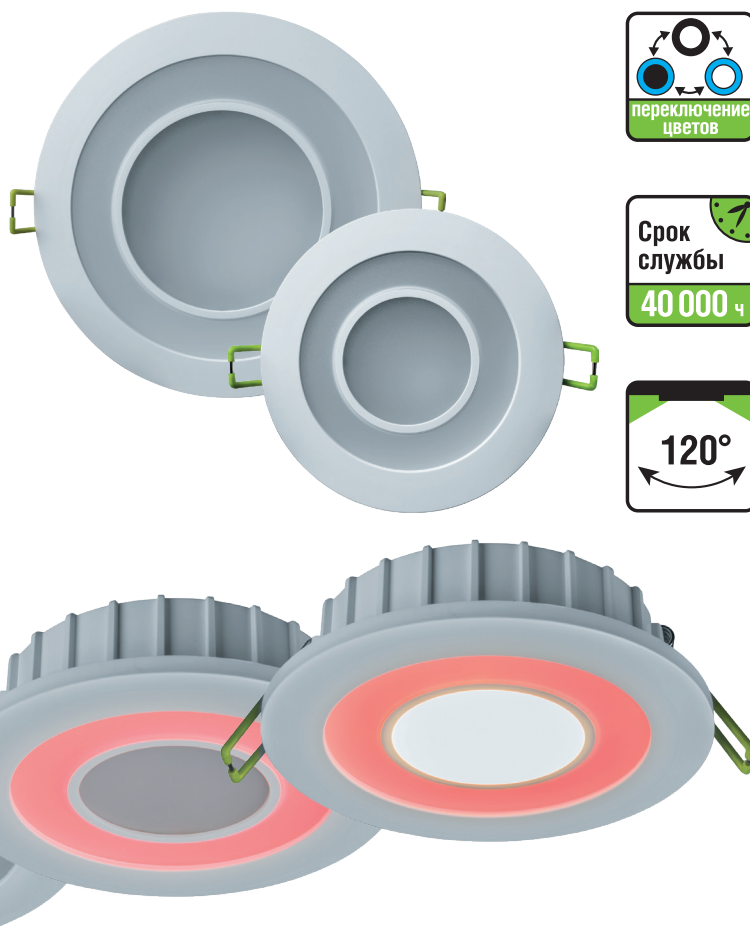

Светодиодный двухцветный встраиваемый светильник Navigator направленного света типа Downlight серии NDL-RC1-LED предназначен для освещения внутри помещений. Обладает компактными размерами, что делает данный светильник идеальным решением любых задач по освещению и световому дизайну. Светильник имеет трехступенчатое переключение цветов, что позволяет использовать его как для оформления декоративной подсветки, так и для основного освещения.

Светодиодный двухцветный светильник Downlight с трехступенчатым переключением цветов **Navigator NDL-RC1-LED**

Основные преимущества

- ✓ Трехступенчатое переключение цветов
- ✓ Высокоэффективные светодиоды Epistar
- ✓ Надежный драйвер с высоким КПД
- ✓ Отсутствие пульсаций светового потока
- ✓ Установочный комплект для монтажа
- ✓ Широкий угол светового пучка 120°
- ✓ Диапазон рабочих температур от -30 до +50°C
- ✓ Срок службы 40 000 часов
- ✓ Гарантия 3 года

Код продукта	Мощность, Вт	Напряжение, В	Основной/дополнительный цвет	Световой поток, лм	Кэф. мощн., cos φ	Врезное отверстие, мм	Размер, мм	Высота, мм	Штрихкод
NDL-RC1-6+2W-R120-WR-LED	6/2	176-264	4000 К/красный	360	>0.7	110	∅ 120	32	4670004 71813 1
NDL-RC1-6+2W-R120-WG-LED	6/2	176-264	4000 К/зеленый	360	>0.7	110	∅ 120	32	4670004 71815 5
NDL-RC1-6+2W-R120-WB-LED	6/2	176-264	4000 К/синий	360	>0.7	110	∅ 120	32	4670004 71817 9
NDL-RC1-9+3W-R180-WR-LED	9/3	176-264	4000 К/красный	750	>0.7	165	∅ 180	35	4670004 71814 8
NDL-RC1-9+3W-R180-WG-LED	9/3	176-264	4000 К/зеленый	750	>0.7	165	∅ 180	35	4670004 71816 2
NDL-RC1-9+3W-R180-WB-LED	9/3	176-264	4000 К/синий	750	>0.7	165	∅ 180	35	4670004 71818 6