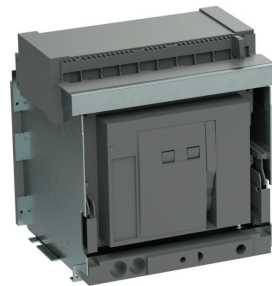

Функциональные блоки для воздушных автоматических выключателей серии Masterpact NW/NT/MTZ

Назначение:

- монтаж воздушных автоматических выключателей, ограничение доступа.

Материал:

- внешняя дверь - окрашенная сталь 2 мм, RAL 7035;
- монтажная плата - оцинкованная сталь 2 мм.

Отличительные особенности:

- внешняя дверь имеет вырез в соответствии с каждым типом АВ;
- для установки монтажной платы АВ требуется комплект реек R5PD*;
- для обеспечения степени IP требуется установка притвора R5TOEM*.

Комплект поставки:

- внешняя дверь с замками под ключ с двойной бородкой, петли, горизонтальная монтажная плата, монтажные аксессуары;
- в комплекте для АВ серии NW63 дополнительно включен усилитель монтажной платы.