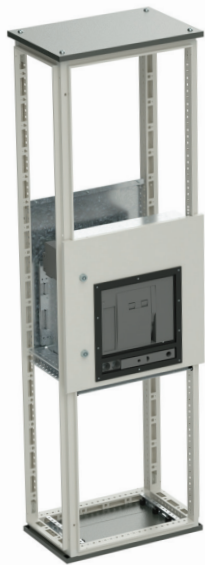

Функциональные блоки для воздушных автоматических выключателей серии Masterpact NW/NT/MTZ

Назначение:

- монтаж воздушных автоматических выключателей, ограничение доступа.

Материал:

- внешняя дверь - окрашенная сталь 2 мм, RAL 7035;
- монтажная плата - оцинкованная сталь 2 мм.

Отличительные особенности:

- внешняя дверь имеет вырез в соответствии с каждым типом АВ;
- для установки монтажной платы АВ требуется комплект реек R5PD*;
- для обеспечения степени IP требуется установка притвора R5TOEM*.

Комплект поставки:

- внешняя дверь с замками под ключ с двойной бородкой, петли, горизонтальная монтажная плата, монтажные аксессуары;
- в комплекте для АВ серии NW63 дополнительно включен усилитель монтажной платы.

Серия АВ	Исполнение АВ	Кол-во полюсов	Ширина шкафа, мм	Высота фронтальной панели, мм	Код			
NT06 - NT16 MTZ1	стационарный	3	600	500	R5PKEB3V61121			
	выкатной				R5PKEB3V61521			
NW08 - NW25 MTZ2	стационарный		600		600	R5PKEB3V61123		
	выкатной					R5PKEB3V61523		
NW32 - NW40 MTZ2	стационарный		800			600	R5PKEB3V81125	
	выкатной						R5PKEB3V81525	
NW63 MTZ3	стационарный		1000	600			R5PKEB3V11127	
	выкатной						R5PKEB3V11527	
NT06 - NT16 MTZ1	стационарный		4		600		500	R5PKEB3V611214P
	выкатной							R5PKEB3V615214P
NW08 - NW25 MTZ2	стационарный				800	600		R5PKEB3V811234P
	выкатной							R5PKEB3V815234P
NW32 - NW40 MTZ2	стационарный	1000		600	R5PKEB3V111254P			
	выкатной				R5PKEB3V115254P			
NW63 MTZ3	стационарный	1200			600		R5PKEB3V1211274P	
	выкатной						R5PKEB3V1215274P	