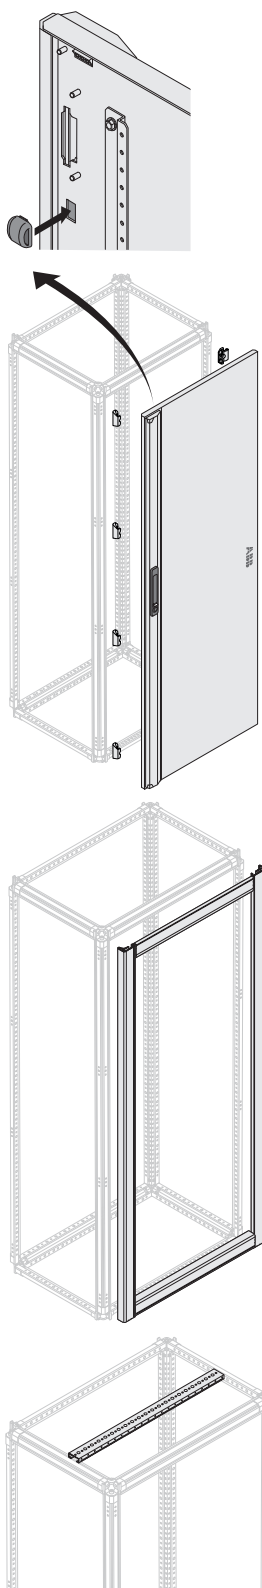

3

Глухая дверь IP40/IP41

Дверь из листовой стали без уплотнителя со стеклом и с 4-мя резиновыми заглушками. Угол открывания 135°. Укомплектована ручкой со вставкой под ключ и 4-мя петлями для крепления к стойке. Перенавешиваемая, с четырьмя точками запираения. Двери шириной более 400 мм оснащены усиливающей рамой.

Описание	Размеры (мм)		Код заказа	Код производителя	Упаковка/шт.
	В	Ш			
Глухая дверь IP40/IP41	1800	250	PDLB1825	1STQ009377A0000	1/1
Глухая дверь IP40/IP41	1800	500	PDLB1850	1STQ009413A0000	1/1
Глухая дверь IP40/IP41	1800	750	PDLB1875	1STQ009395A0000	1/1
Глухая дверь IP40/IP41	1800	1000	PDLB1810	1STQ007365A0000	1/1
Глухая дверь IP40/IP41	2000	250	PDLB2025	1STQ009383A0000	1/1
Глухая дверь IP40/IP41	2000	500	PDLB2050	1STQ009419A0000	1/1
Глухая дверь IP40/IP41	2000	750	PDLB2075	1STQ009403A0000	1/1
Глухая дверь IP40/IP41	2000	1000	PDLB2010	1STQ007372A0000	1/1

Траверсы для горизонтальной установки системы шин в верхней/нижней части шкафа

Для монтажа в шкаф с глубиной более 300 мм с внутренним кабельным отсеком необходимо заказывать также траверсу РССМ.

Описание	Ширина (мм)	Код заказа	Код производителя	Упаковка/шт.
Промежуточная траверса для монтажа шин в верхней/ нижней части шкафа	250	РСК10250	1STQ001328B0000	1/1
Промежуточная траверса для монтажа шин в верхней/ нижней части шкафа	500	РСИС0500	1STQ009165A0000	1/1
Промежуточная траверса для монтажа шин в верхней/ нижней части шкафа	750	РСК10750	1STQ001330B0000	1/1
Промежуточная траверса для монтажа шин в верхней/ нижней части шкафа	1000	РСК11000	1STQ008103A0000	1/1
Промежуточная траверса для монтажа шин в верхней/ нижней части шкафа	1250	РСК11250	1STQ008104A0000	1/1