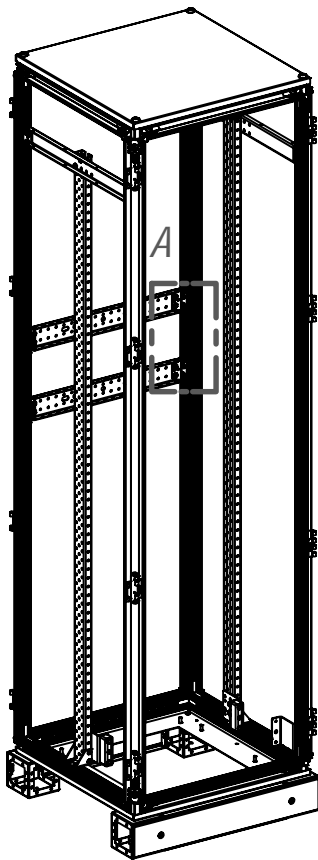

9СNB00000002214

№	Описание	Изображение	Кол.
1*	Профиль для уст.соединит.шин Ш600		2
2*	Винт DIN7500 М6х10-Torx30		8

Место и вариант установки комплекта RUCCB0600 выбирается индивидуально.

Инв. № подл.	Подп. и дата
Взам. инв. №	Инв. № дубл.
Подп. и дата	
Инв. № подл.	