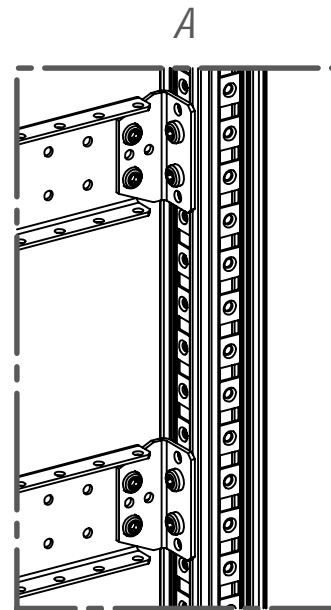

9СNB00000002214

№	Описание	Изображение	Кол.
1*	Профиль для уст.соединит.шин Ш600		2
2*	Винт DIN7500 М6х10-Torx30		8

Место и вариант установки комплекта RUCCB0600 выбирается индивидуально.

Инв. № подл.	Подп. и дата
Взам. инв. №	Инв. № дубл.
Подп. и дата	
Инв. № подл.	