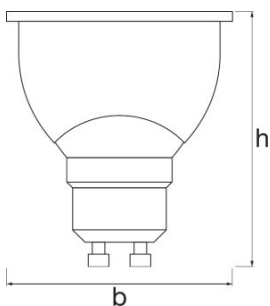

Светотехнические параметры

Время зажигания	< 0,5 s
Время разогрева (60 %)	< 0,50 s

Размеры и вес

Вес продукта	53,00 g
Внешняя колба	PAR51
Длина	55,0 mm
Диаметр	50,0 mm

Общая длина	55,0 mm
Максимальный диаметр	50,0 mm