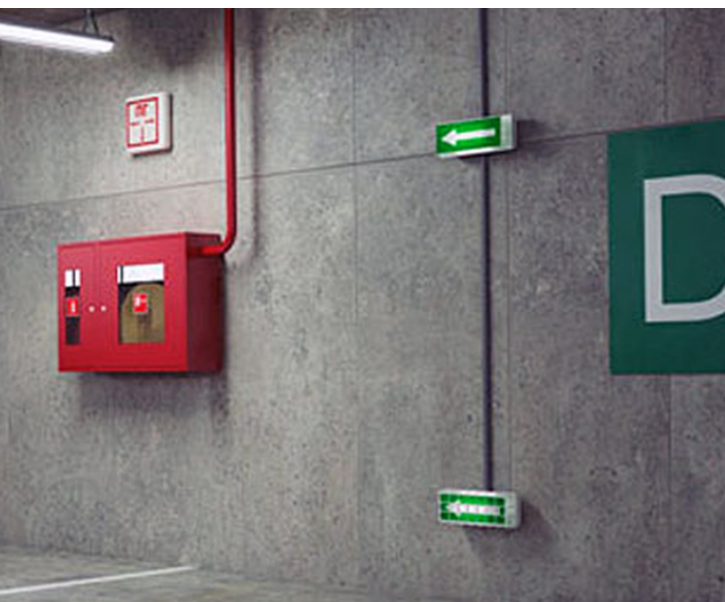

# ДРА

- Непостоянного действия
- Для экстренного и эвакуационного освещения

**6500K** **IP20** **IP65**

Артикул	<b>DPA-101-0-20</b>	<b>DPA-101-1-20</b>	<b>DPA-101-2-20</b>	<b>DPA-301-0-65</b>
Код 1С	Б0044400	Б0044401	Б0044402	Б0044405
Потребляемая мощность максимальная, Вт	3Вт			5Вт
Время работы от аккумулятора в полном и экономичном режимах*, часов	4			3
	6			
Световой поток в полном и экономичном режимах, Лм	130			300
	260			
Тип аккумулятора	свинцово-кислотный	никель-кадмиевый (3 шт. типа АА)		никель-кадмиевый
Степень защиты от проникновения пыли и влаги	IP20			IP65
Габаритные размеры, мм	202x68x40	240x63x45	240x63x45	355x136x60