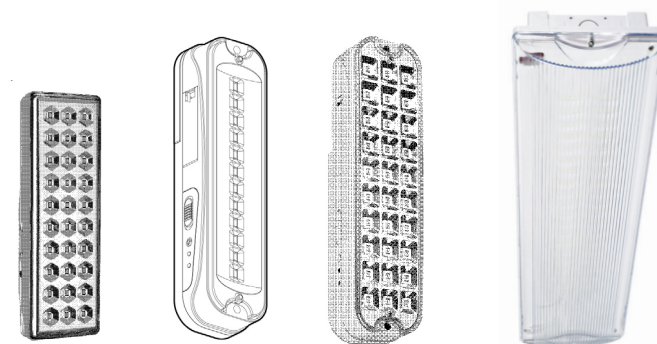

**ЭРА®**

# ДРА

- Непостоянного действия
- Для экстренного и эвакуационного освещения

**6500K** **IP20** **IP65**

Артикул	<b>DPA-101-0-20</b>	<b>DPA-101-1-20</b>	<b>DPA-101-2-20</b>	<b>DPA-301-0-65</b>
Код 1С	Б0044400	Б0044401	Б0044402	Б0044405
Потребляемая мощность максимальная, Вт	3Вт			5Вт
Время работы от аккумулятора в полном и экономичном режимах*, часов	4			3
	6			
Световой поток в полном и экономичном режимах, Лм	130			300
	260			
Тип аккумулятора	свинцово-кислотный	никель-кадмиевый (3 шт. типа АА)		никель-кадмиевый
Степень защиты от проникновения пыли и влаги	IP20			IP65
Габаритные размеры, мм	202x68x40	240x63x45	240x63x45	355x136x60