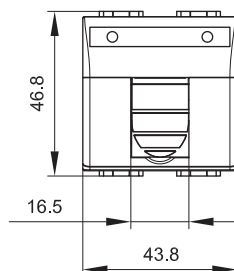

Мультимедийные розетки HDMI и USB с защитной шторкой 1 разъем, 2 модуля

Назначение:

- подсоединение необходимого кабеля к телевизору, плазменной панели, проектору, компьютеру и прочей оргтехнике.

Характеристики:

- проходной разъем типа А-А или "мама-мама";
- комплектуются одномодульным гнездом;
- для подключения необходимой техники потребуется соответствующий кабель HDMI или USB.

Описание	Тип разъема	Тип гнезда	Производитель гнезда	Кол-во модулей	Установочный размер, мм	Вес, кг/шт.	Цвет	Код
HDMI	A-A	Keystone	Hyperline	2	43x43	0,040	белый	76102B
							слоновая кость	75102S
							черный	77102N
USB 2.0	A-A	Keystone	Hyperline	2	43x43	0,040	белый	76202B
							слоновая кость	75202S
							черный	77202N
USB 3.0	A-A	Keystone	Hyperline	2	43x43	0,040	белый	76302B
							слоновая кость	75302S
							черный	77302N