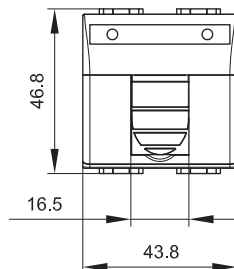

Компьютерные розетки RJ-45 с 1 разъемом, 2 модуля

Назначение:

- подсоединение кабеля к компьютеру, принтеру и прочей оргтехнике.

Характеристики:

- 8P8C;
- комплектуются одномодульным гнездом;
- все гнезда AMP имеют хвостовик для ограничения перегиба и натяжения кабеля;
- для заделки контактов в розетки AMP использовать инструмент типа 110, в розетки Hyperline – 110 или Krone;
- с пылезащитной шторкой (крышкой);
- с окном (полем) для маркировки "рабочего места", размер окна – 6x37 мм.

Описание	Категория	Тип гнезда	Производитель гнезда	Кол-во модулей	Установочный размер, мм	Вес, кг/шт.	Цвет	Код
RJ-45	5e	Keystone	Hyperline	2	43x43	0,026	белый	76655B
							слоновая кость	75655S
							черный	77655N
RJ-45	5e, экранированная	Keystone	AMP 110 Connect	2	43x43	0,026	белый	76642B
							слоновая кость	75642S
							черный	77642N
RJ-45	5e, экранированная	Keystone	Hyperline	2	43x43	0,026	белый	76450B
							слоновая кость	75450S
							черный	77450N
RJ-45	6	Keystone	AMP 110 Connect	2	43x43	0,026	белый	76666B
							слоновая кость	75451S
							черный	77451N
RJ-45	6, экранированная	Keystone	Hyperline	2	43x43	0,030	белый	76669B
							слоновая кость	75669S
							черный	77669N
RJ-45	6A	Keystone	Hyperline	2	43x43	0,030	белый	76679B
							слоновая кость	75679S
							черный	77679N