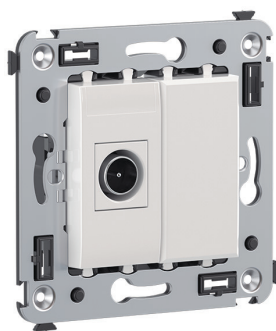

ТВ-розетка одиночная для монтажа в стену

Назначение

- для монтажа в подрозеточные коробки глубиной не менее 45 мм (код 59301);
- подключение телевизионного и спутникового телевизионного кабеля к телевизору.

Характеристики

- диапазон рабочих частот 4–2400 МГц;
- затухание <1 дБ;
- гнездо тип – папа.

Количество модулей	Габаритные размеры, мм		Вес, кг/шт.	Цвет	Код
	A	B			
2	70,9	36,9	0,054	белое облако	4400503
				черный квадрат	4402503
				закаленная сталь	4404503
				ванильная дымка	4405503
				черный матовый	4412503

ТВ-розетка проходная для монтажа в стену

Назначение

- для монтажа в подрозеточные коробки глубиной не менее 45 мм (код 59301);
- подключение телевизионного и спутникового телевизионного кабеля к телевизору.

Характеристики

- винтовые зажимы;
- диапазон рабочих частот 4–2400 МГц;
- затухание <6 дБ;
- гнездо тип – папа.

Количество модулей	Габаритные размеры, мм		Вес, кг/шт.	Цвет	Код
	A	B			
2	70,9	36,9	0,054	белое облако	4400513
				черный квадрат	4402513
				закаленная сталь	4404513
				ванильная дымка	4405513
				черный матовый	4412513