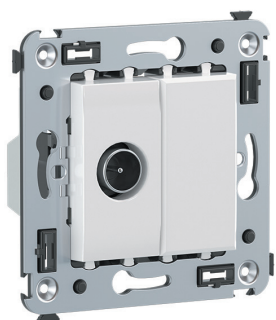

ТВ-розетка одиночная для монтажа в стену

Назначение

- для монтажа в подрозеточные коробки глубиной не менее 45 мм (код 59301);
- подключение телевизионного и спутникового телевизионного кабеля к телевизору.

Характеристики

- диапазон рабочих частот 4–2400 МГц;
- затухание <1 дБ;
- гнездо тип – папа.

Количество модулей	Габаритные размеры, мм		Вес, кг/шт.	Цвет	Код
	A	B			
2	70,9	36,9	0,054	белое облако	4400503
				черный квадрат	4402503
				закаленная сталь	4404503
				ванильная дымка	4405503
				черный матовый	4412503

ТВ-розетка проходная для монтажа в стену

Назначение

- для монтажа в подрозеточные коробки глубиной не менее 45 мм (код 59301);
- подключение телевизионного и спутникового телевизионного кабеля к телевизору.

Характеристики

- винтовые зажимы;
- диапазон рабочих частот 4–2400 МГц;
- затухание <6 дБ;
- гнездо тип – папа.

Количество модулей	Габаритные размеры, мм		Вес, кг/шт.	Цвет	Код
	A	B			
2	70,9	36,9	0,054	белое облако	4400513
				черный квадрат	4402513
				закаленная сталь	4404513
				ванильная дымка	4405513
				черный матовый	4412513