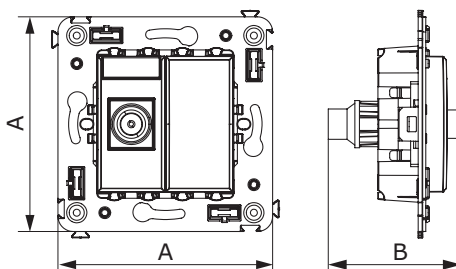

ТВ-розетка одиночная для монтажа в стену

Назначение

- для монтажа в подрозеточные коробки глубиной не менее 45 мм (код 59301);
- подключение телевизионного и спутникового телевизионного кабеля к телевизору.

Характеристики

- диапазон рабочих частот 4–2400 МГц;
- затухание <1 дБ;
- гнездо тип – папа.

Количество модулей	Габаритные размеры, мм		Вес, кг/шт.	Цвет	Код
	A	B			
2	70,9	36,9	0,054	белое облако	4400503
				черный квадрат	4402503
				закаленная сталь	4404503
				ванильная дымка	4405503
				черный матовый	4412503

ТВ-розетка проходная для монтажа в стену

Назначение

- для монтажа в подрозеточные коробки глубиной не менее 45 мм (код 59301);
- подключение телевизионного и спутникового телевизионного кабеля к телевизору.

Характеристики

- винтовые зажимы;
- диапазон рабочих частот 4–2400 МГц;
- затухание <6 дБ;
- гнездо тип – папа.

Количество модулей	Габаритные размеры, мм		Вес, кг/шт.	Цвет	Код
	A	B			
2	70,9	36,9	0,054	белое облако	4400513
				черный квадрат	4402513
				закаленная сталь	4404513
				ванильная дымка	4405513
				черный матовый	4412513