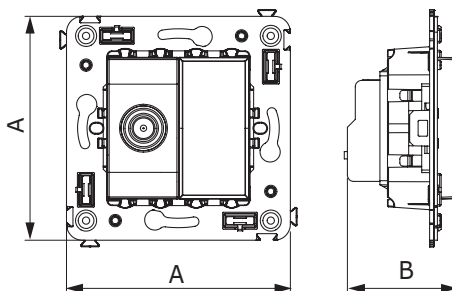

ТВ-розетка одиночная для монтажа в стену

Назначение

- для монтажа в подрозеточные коробки глубиной не менее 45 мм (код 59301);
- подключение телевизионного и спутникового телевизионного кабеля к телевизору.

Характеристики

- диапазон рабочих частот 4–2400 МГц;
- затухание <1 дБ;
- гнездо тип – папа.

Количество модулей	Габаритные размеры, мм		Вес, кг/шт.	Цвет	Код
	A	B			
2	70,9	36,9	0,054	белое облако	4400503
				черный квадрат	4402503
				закаленная сталь	4404503
				ванильная дымка	4405503
				черный матовый	4412503

ТВ-розетка проходная для монтажа в стену

Назначение

- для монтажа в подрозеточные коробки глубиной не менее 45 мм (код 59301);
- подключение телевизионного и спутникового телевизионного кабеля к телевизору.

Характеристики

- винтовые зажимы;
- диапазон рабочих частот 4–2400 МГц;
- затухание <6 дБ;
- гнездо тип – папа.

Количество модулей	Габаритные размеры, мм		Вес, кг/шт.	Цвет	Код
	A	B			
2	70,9	36,9	0,054	белое облако	4400513
				черный квадрат	4402513
				закаленная сталь	4404513
				ванильная дымка	4405513
				черный матовый	4412513