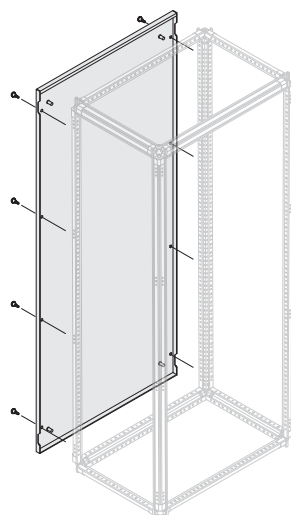

Скользящие фланцы для ввода кабелей

Скользящие фланцы для ввода кабелей выполнены из листовой стали и обеспечивает степень защиты IP65 при совместном использовании с открытой нижней панелью. В шкафах с внутренним кабельным отсеком установка скользящих фланцев невозможна.

Описание	Размеры (мм)		Код заказа	Код производителя	Упаковка/шт.
	Ш	Г			
Скользящие фланцы, 2 шт.	600	500	PFCS6050	1STQ007705A0000	1/2
Скользящие фланцы, 2 шт.	600	700	PFCS6070	1STQ007706A0000	1/2
Скользящие фланцы, 2 шт.	600	900	PFCS6090	1STQ007707A0000	1/2
Скользящие фланцы, 2 шт.	800	500	PFCS8050	1STQ007712A0000	1/2
Скользящие фланцы, 2 шт.	800	700	PFCS8070	1STQ007713A0000	1/2
Скользящие фланцы, 2 шт.	800	900	PFCS8090	1STQ007714A0000	1/2
Скользящие фланцы, 2 шт.	1000	500	PFCS1050	1STQ007716A0000	1/2
Скользящие фланцы, 2 шт.	1000	700	PFCS1070	1STQ007717A0000	1/2
Скользящие фланцы, 2 шт.	1000	900	PFCS1090	1STQ007718A0000	1/2

Глухая задняя панель, IP65

Глухая задняя панель из листовой стали с уплотнителем и элементами крепления, степень защиты IP65.

Описание	Размеры (мм)		Код заказа	Код производителя	Упаковка/шт.
	В	Ш			
Глухая задняя панель, IP65	1800	600	PPEB1866	1STQ007580A0000	1/1
Глухая задняя панель, IP65	1800	800	PPEB1886	1STQ007583A0000	1/1
Глухая задняя панель, IP65	1800	1000	PPEB1816	1STQ007585A0000	1/1
Глухая задняя панель, IP65	2000	600	PPEB2066	1STQ007592A0000	1/1
Глухая задняя панель, IP65	2000	800	PPEB2086	1STQ007594A0000	1/1
Глухая задняя панель, IP65	2000	1000	PPEB2016	1STQ007596A0000	1/1