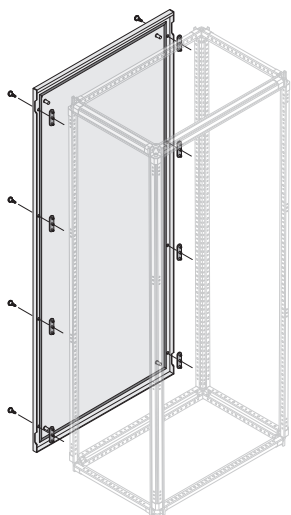

Скользящие фланцы для ввода кабелей

Скользящие фланцы для ввода кабелей выполнены из листовой стали и обеспечивает степень защиты IP65 при совместном использовании с открытой нижней панелью. В шкафах с внутренним кабельным отсеком установка скользящих фланцев невозможна.

Описание	Размеры (мм)		Код заказа	Код производителя	Упаковка/шт.
	Ш	Г			
Скользящие фланцы, 2 шт.	600	500	PFCS6050	1STQ007705A0000	1/2
Скользящие фланцы, 2 шт.	600	700	PFCS6070	1STQ007706A0000	1/2
Скользящие фланцы, 2 шт.	600	900	PFCS6090	1STQ007707A0000	1/2
Скользящие фланцы, 2 шт.	800	500	PFCS8050	1STQ007712A0000	1/2
Скользящие фланцы, 2 шт.	800	700	PFCS8070	1STQ007713A0000	1/2
Скользящие фланцы, 2 шт.	800	900	PFCS8090	1STQ007714A0000	1/2
Скользящие фланцы, 2 шт.	1000	500	PFCS1050	1STQ007716A0000	1/2
Скользящие фланцы, 2 шт.	1000	700	PFCS1070	1STQ007717A0000	1/2
Скользящие фланцы, 2 шт.	1000	900	PFCS1090	1STQ007718A0000	1/2

Глухая задняя панель, IP65

Глухая задняя панель из листовой стали с уплотнителем и элементами крепления, степень защиты IP65.

Описание	Размеры (мм)		Код заказа	Код производителя	Упаковка/шт.
	В	Ш			
Глухая задняя панель, IP65	1800	600	PPEB1866	1STQ007580A0000	1/1
Глухая задняя панель, IP65	1800	800	PPEB1886	1STQ007583A0000	1/1
Глухая задняя панель, IP65	1800	1000	PPEB1816	1STQ007585A0000	1/1
Глухая задняя панель, IP65	2000	600	PPEB2066	1STQ007592A0000	1/1
Глухая задняя панель, IP65	2000	800	PPEB2086	1STQ007594A0000	1/1
Глухая задняя панель, IP65	2000	1000	PPEB2016	1STQ007596A0000	1/1