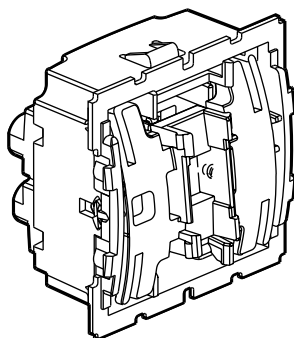

Выключатель двухполюсный 16AX

1. НАЗНАЧЕНИЕ

Механизм управления освещением с возможностью установки ламп индикации (подсветки).

Многоместный монтаж возможен как в вертикальном, так и горизонтальном положении.

3. ГАБАРИТНЫЕ РАЗМЕРЫ (мм)

Кат. №	A	B	C	D
0 670 20	45	45	39,5	8,5

4. ПОДКЛЮЧЕНИЕ ПРОВОДНИКОВ

Тип зажимов: винтовые зажимы

Емкость зажимов: 2 x 4мм²

Длина зачистки проводников: 10мм

Тип отвертки: Posidrive № 1 - Philips № 1 - с плоским шлицем 4 мм