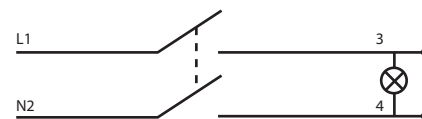

6. ТЕХНИЧЕСКИЕ ХАРАКТЕРИСТИКИ

■ 6.1 Механические характеристики

Степень защиты от механических ударов: IK 04

Степень защиты от проникновения твердых частиц и жидкости: IP 31 D

■ 6.2 Характеристики материалов

- Корпус: поликарбонат
- Не содержит галогенов

Огнестойкость :

+ 850° C / 30 с для частей из изолирующего материала, на которых закрепляют токоведущие части.

+ 650° C / 30 с для частей из изолирующего материала, на которых не крепят токоведущие части.

■ 6.3 Электрические характеристики

Напряжение: 250 В перем. тока

Ток: 20 AX (в цепи люминесцентных ламп с электромагнитным ПРА).

■ 6.4 Температурные характеристики

Температура хранения: от минус 10° C до плюс 70° C

Диапазон рабочих температур: от минус 5° C до плюс 50° C

7. КОМПЛЕКТУЮЩИЕ ДЕТАЛИ

Лампа подсветки Кат. № 6 650 90 (230 В - 0,15мА).

Лампа индикации Кат. № 6 650 91 (230 В - 3 мА).

8. СООТВЕТСТВИЕ СТАНДАРТАМ

Соответствует действующим стандартам и регламентам.

См. e-каталог.