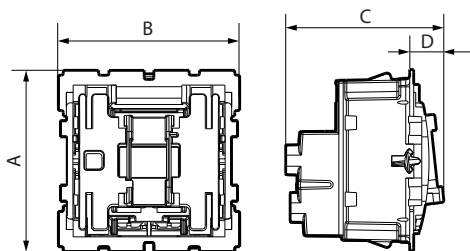

3. ГАБАРИТНЫЕ РАЗМЕРЫ (мм)

Кат. №	A	B	C	D
0 670 20	45	45	39,5	8,5

4. ПОДКЛЮЧЕНИЕ ПРОВОДНИКОВ

Тип зажимов: винтовые зажимы

Емкость зажимов: 2 x 4мм²

Длина зачистки проводников: 10мм

Тип отвертки: Posidrive № 1 - Philips № 1 - с плоским шлицем 4 мм