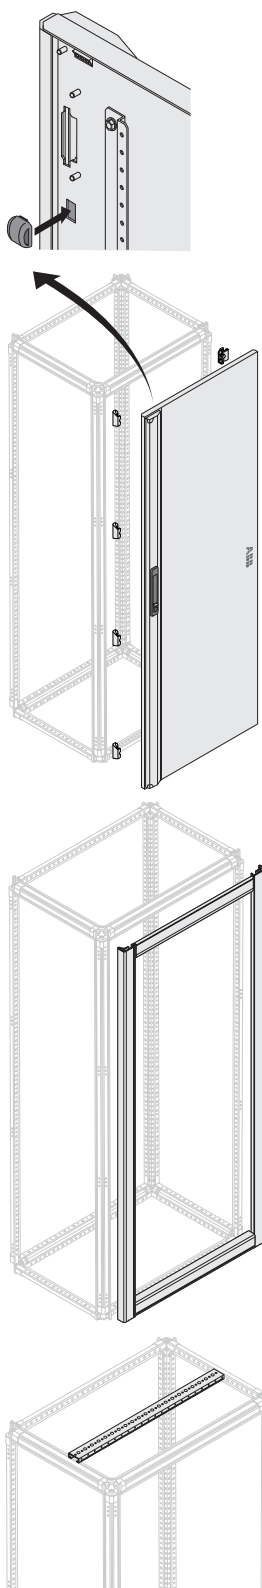

## Данные для заказа — секции для монтажа модулей CombiLine M

3

### Глухая дверь IP40/IP41

Дверь из листовой стали без уплотнителя со стеклом и с 4-мя резиновыми заглушками. Угол открывания 135°. Укомплектована ручкой со вставкой под ключ и 4-мя петлями для крепления к стойке. Перенавешиваемая, с четырьмя точками запираения. Двери шириной более 400 мм оснащены усиливающей рамой.

Описание	Размеры (мм)		Код заказа	Код производителя	Упаковка/шт.
	В	Ш			
Глухая дверь IP40/IP41	1800	250	PDLB1825	1STQ009377A0000	1/1
Глухая дверь IP40/IP41	1800	500	PDLB1850	1STQ009413A0000	1/1
Глухая дверь IP40/IP41	1800	750	PDLB1875	1STQ009395A0000	1/1
Глухая дверь IP40/IP41	1800	1000	PDLB1810	1STQ007365A0000	1/1
Глухая дверь IP40/IP41	2000	250	PDLB2025	1STQ009383A0000	1/1
Глухая дверь IP40/IP41	2000	500	PDLB2050	1STQ009419A0000	1/1
Глухая дверь IP40/IP41	2000	750	PDLB2075	1STQ009403A0000	1/1
Глухая дверь IP40/IP41	2000	1000	PDLB2010	1STQ007372A0000	1/1