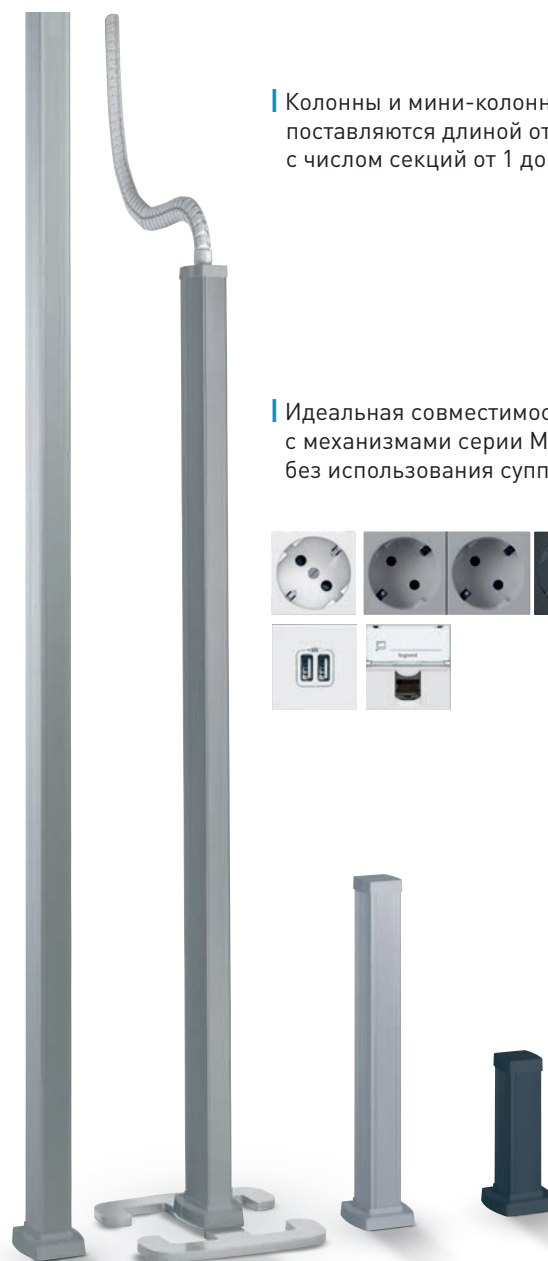

**Розетки Mosaic для кабель-каналов** (стр. 906)

**Система функций Mosaic** (стр. 840)

# Snap-on колонны И МИНИ-КОЛОННЫ

Колонны и мини-колонны поставляются длиной от 0,3 до 5,1 м с числом секций от 1 до 4

Идеальная совместимость с механизмами серии Mosaic без использования суппорта

3 цветовых решения (белый, алюминиевый и чёрный) соответствуют цветам электроустановочных изделий серии Mosaic