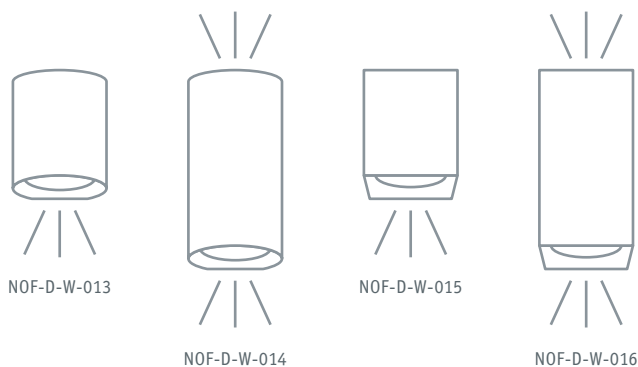

NOF-D

Светодиодные фасадные светильники Navigator серии NOF-D предназначены для архитектурного освещения общественных и жилых зданий: декоративного оформления фасадов, колонных элементов, стен и межоконных пространств. Особая конструкция светильника позволяет создавать декоративные световые эффекты на поверхностях.

- Современный лаконичный дизайн
- Светодиоды COB BRIDGELUX США
- Ярко выраженная геометрия световых лучей
- Фасеточный отражатель
- Алюминиевый корпус
- Высокая стойкость к коррозии
- Рассеиватель из закаленного стекла
- Широкий диапазон рабочих напряжений 85–265 В
- Монтажный набор в комплекте

Код продукта	Цвет корпуса	Мощность, Вт	Напряжение, В	Цветовая темп-ра, К	Световой поток, лм	Угол светового потока	Размер, мм	Кол-во штук в коробке	Штрихкод
NOF-D-W-013-01	черный	5	85–265	3000	270	38°	68x80x100	40/1	4660134 80594 8
NOF-D-W-013-02	серый	5	85–265	3000	270	38°	68x80x100	40/1	4660134 80595 5
NOF-D-W-013-03	черный	5	85–265	4000	270	38°	68x80x100	40/1	4660134 80596 2
NOF-D-W-013-04	серый	5	85–265	4000	270	38°	68x80x100	40/1	4660134 80597 9
NOF-D-W-014-01	черный	10	85–265	3000	570	38°	68x80x160	20/1	4660134 80598 6
NOF-D-W-014-02	серый	10	85–265	3000	570	38°	68x80x160	20/1	4660134 80599 3
NOF-D-W-014-03	черный	10	85–265	4000	570	38°	68x80x160	20/1	4660134 80600 6
NOF-D-W-014-04	серый	10	85–265	4000	570	38°	68x80x160	20/1	4660134 80601 3
NOF-D-W-015-01	черный	5	85–265	3000	280	38°	68x80x100	40/1	4660134 80602 0
NOF-D-W-015-02	серый	5	85–265	3000	280	38°	68x80x100	40/1	4660134 80603 7
NOF-D-W-015-03	черный	5	85–265	4000	280	38°	68x80x100	40/1	4660134 80604 4
NOF-D-W-015-04	серый	5	85–265	4000	280	38°	68x80x100	40/1	4660134 80605 1
NOF-D-W-016-01	черный	10	85–265	3000	560	38°	68x80x160	20/1	4660134 80606 8
NOF-D-W-016-02	серый	10	85–265	3000	560	38°	68x80x160	20/1	4660134 80607 5
NOF-D-W-016-03	черный	10	85–265	4000	560	38°	68x80x160	20/1	4660134 80608 2
NOF-D-W-016-04	серый	10	85–265	4000	560	38°	68x80x160	20/1	4660134 80609 9