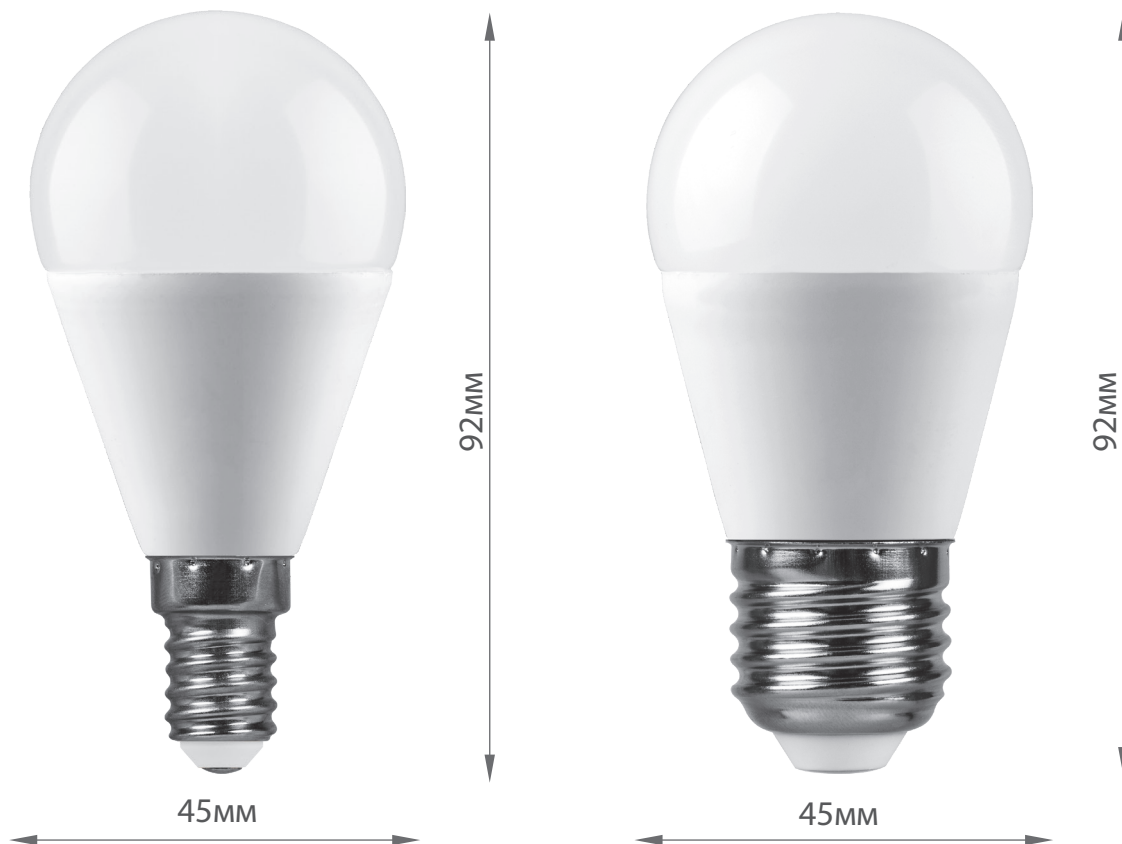

SBG4515

МАКСИМАЛЬНАЯ МОЩНОСТЬ И СВЕТОВОЙ ПОТОК

SAFFIT

СВЕТОДИОДНАЯ ЛАМПА

Лампа **SAFFIT SBG4515** типа G45 (шар) предназначена для бытового применения, поможет бюджетно перейти на светодиодное освещение во всем доме.

Преимущества:

- Матовый рассеиватель – мягкий свет
- Доступная цена
- Понятная и стильная упаковка

15W

140W

Модель:	SBG4515					
Артикул	55209	55210	55211	55212	55213	55214
Мощность:	15W					
Напряжение:	230V / 50Hz					
Цоколь:	E14			E27		
Цветовая температура:	2700K	4000K	6400K	2700K	4000K	6400K
Световой поток:	1275Lm					
Угол рассеивания:	220°					
Срок службы:	25000 часов					
Цвет колбы:	матовый					
Серия:	SBG					