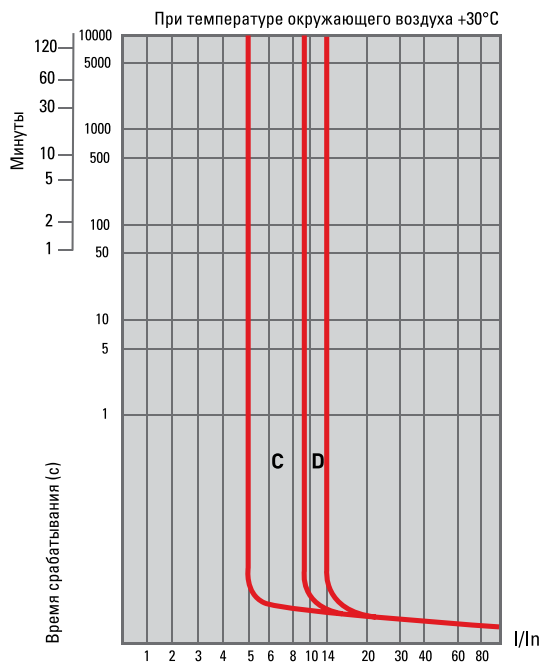

ТЕХНИЧЕСКИЕ ХАРАКТЕРИСТИКИ

Параметры	Значения
Количество полюсов	1; 2; 3; 4
Номинальное напряжение, Un, В	230/400
Частота fn, Гц	50
Номинальный ток нагрузки In, А	10 - 125
Импульсное выдерживаемое напряжение, кВ	4
Характеристика срабатывания	C, D
Наибольшая отключающая способность, не менее, Icp, кА	10
Степень защиты	IP20
Механическая износостойкость, кол-во циклов	20 000
Коммутационная износостойкость, кол-во циклов	10 000
Сечение подключаемого провода, мм²	1-35
Климатическое исполнение	УХЛ 4
Категория применения	A

Токовременные характеристики отключения

Характеристики срабатывания выключателей ВА 47-100М EKF PROxima:

- **C** – срабатывание электромагнитной защиты между 5- и 10-кратными значениями номинального тока;
- **D** – срабатывание электромагнитной защиты между 10- и 14-кратными значениями номинального тока.

Особенности эксплуатации и монтажа

1. Присоединение.

Проводник			Шина соединительная PIN
жесткий	гибкий	с наконечником	

2. Подключение дополнительных устройств:

- возможна коммутация алюминиевым и медным проводом;
- установка аварийного контакта АК-47 EKF PROxima (отверстие слева) – см. подраздел «Дополнительные устройства EKF PROxima»;
- установка блок-контакта БК-47 EKF PROxima (отверстие слева) – см. подраздел «Дополнительные устройства EKF PROxima»;
- установка расцепителя мин. и макс. напряжения РММ-47 EKF PROxima (отверстие справа) – см. подраздел «Дополнительные устройства EKF PROxima»;
- установка расцепителя независимого РН-47 EKF PROxima (отверстие справа) – см. подраздел «Дополнительные устройства EKF PROxima».