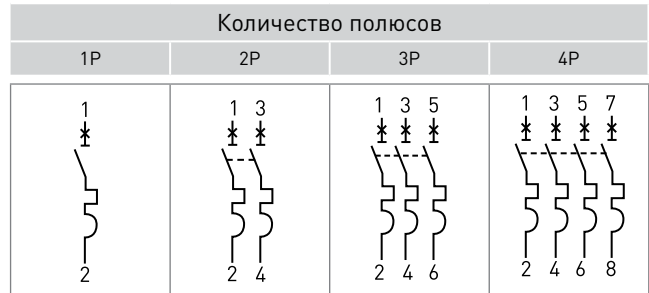

Особенности эксплуатации и монтажа

1. Присоединение.

Проводник			Шина соединительная PIN
жесткий	гибкий	с наконечником	

2. Подключение дополнительных устройств:

- возможна коммутация алюминиевым и медным проводом;
- установка аварийного контакта АК-47 EKF PROxima (отверстие слева) – см. подраздел «Дополнительные устройства EKF PROxima»;
- установка блок-контакта БК-47 EKF PROxima (отверстие слева) – см. подраздел «Дополнительные устройства EKF PROxima»;
- установка расцепителя мин. и макс. напряжения РММ-47 EKF PROxima (отверстие справа) – см. подраздел «Дополнительные устройства EKF PROxima»;
- установка расцепителя независимого РН-47 EKF PROxima (отверстие справа) – см. подраздел «Дополнительные устройства EKF PROxima».

Типовые схемы подключения

Габаритные и установочные размеры

Типовая комплектация

1. Выключатель автоматический ВА 47-100М EKF PROxima.
2. Паспорт.