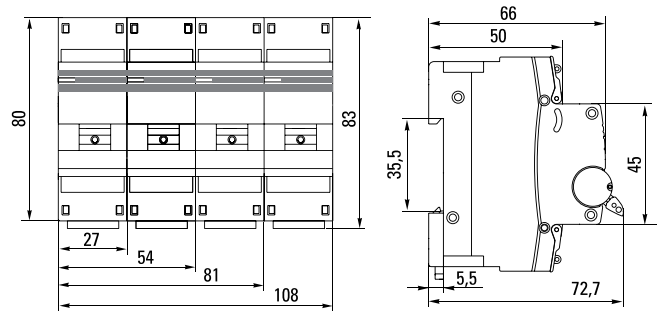

Типовые схемы подключения

Габаритные и установочные размеры

Типовая комплектация

1. Выключатель автоматический ВА 47-100М EKF PROxima.
2. Паспорт.