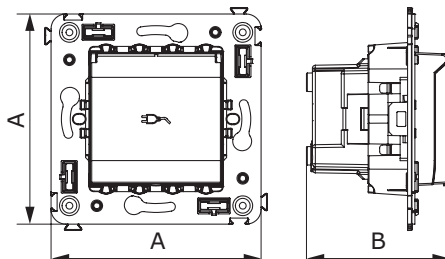

Розетка электрическая с заземлением, со шторками и защитной крышкой для монтажа в стену

Назначение

- для монтажа в подрозеточные коробки глубиной не менее 45 мм (код 59301);
- подключение оргтехники, бытовых приборов и т. д.

Характеристики

- диаметр отверстий для ввода кабелей – 3 мм (по 2 отверстия на одну клемму);
- винтовые зажимы;
- защитные шторки;
- шаблон для зачистки кабеля – 11 мм;
- номинальный ток – 16 А;
- номинальное напряжение – 230 В;
- степень защиты – IP41.

Особенности

- фиксация в подрозеточную коробку при помощи саморезов.

Количество модулей	Габаритные размеры, мм		Вес, кг/шт.	Цвет	Код	
	A	B			без подсветки	лампа подсветки
2	70,9	48,4	0,083	белое облако	4400013	440000L
				черный квадрат	4402013	440000S
				закаленная сталь	4404013	440000S
				ванильная дымка	4405013	440000L
				черный матовый	4412013	440000S

USB-зарядное устройство 2,1 А для монтажа в стену

Назначение

- для монтажа в подрозеточные коробки глубиной не менее 45 мм (код 59301);
- используется для подзарядки электронных гаджетов.

Характеристики

- винтовые зажимы;
- номинальное напряжение – 220 В;
- частота – 50–60 Гц;
- напряжение на выходе – 5 В;
- номинальный ток на каждом выходе – 2,1 А.