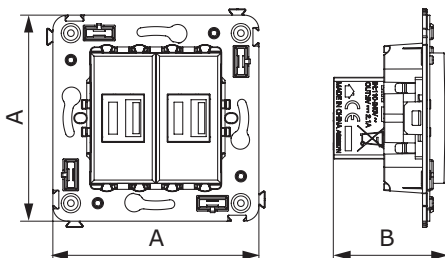

Розетка электрическая с заземлением, со шторками и защитной крышкой для монтажа в стену

Назначение

- для монтажа в подрозеточные коробки глубиной не менее 45 мм (код 59301);
- подключение оргтехники, бытовых приборов и т. д.

Характеристики

- диаметр отверстий для ввода кабелей – 3 мм (по 2 отверстия на одну клемму);
- винтовые зажимы;
- защитные шторки;
- шаблон для зачистки кабеля – 11 мм;
- номинальный ток – 16 А;
- номинальное напряжение – 230 В;
- степень защиты – IP41.

Особенности

- фиксация в подрозеточную коробку при помощи саморезов.

Количество модулей	Габаритные размеры, мм		Вес, кг/шт.	Цвет	Код	
	A	B			без подсветки	лампа подсветки
2	70,9	48,4	0,083	белое облако	4400013	440000L
				черный квадрат	4402013	440000S
				закаленная сталь	4404013	440000S
				ванильная дымка	4405013	440000L
				черный матовый	4412013	440000S

USB-зарядное устройство 2,1 А для монтажа в стену

Назначение

- для монтажа в подрозеточные коробки глубиной не менее 45 мм (код 59301);
- используется для подзарядки электронных гаджетов.

Характеристики

- винтовые зажимы;
- номинальное напряжение – 220 В;
- частота – 50–60 Гц;
- напряжение на выходе – 5 В;
- номинальный ток на каждом выходе – 2,1 А.