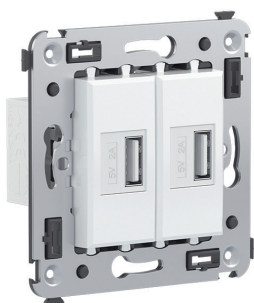

Розетка электрическая с заземлением, со шторками и защитной крышкой для монтажа в стену

Назначение

- для монтажа в подрозеточные коробки глубиной не менее 45 мм (код 59301);
- подключение оргтехники, бытовых приборов и т. д.

Характеристики

- диаметр отверстий для ввода кабелей – 3 мм (по 2 отверстия на одну клемму);
- винтовые зажимы;
- защитные шторки;
- шаблон для зачистки кабеля – 11 мм;
- номинальный ток – 16 А;
- номинальное напряжение – 230 В;
- степень защиты – IP41.

Особенности

- фиксация в подрозеточную коробку при помощи саморезов.

Количество модулей	Габаритные размеры, мм		Вес, кг/шт.	Цвет	Код	
	A	B			без подсветки	лампа подсветки
2	70,9	48,4	0,083	белое облако	4400013	440000L
				черный квадрат	4402013	440000S
				закаленная сталь	4404013	440000S
				ванильная дымка	4405013	440000L
				черный матовый	4412013	440000S

USB-зарядное устройство 2,1 А для монтажа в стену

Назначение

- для монтажа в подрозеточные коробки глубиной не менее 45 мм (код 59301);
- используется для подзарядки электронных гаджетов.

Характеристики

- винтовые зажимы;
- номинальное напряжение – 220 В;
- частота – 50–60 Гц;
- напряжение на выходе – 5 В;
- номинальный ток на каждом выходе – 2,1 А.