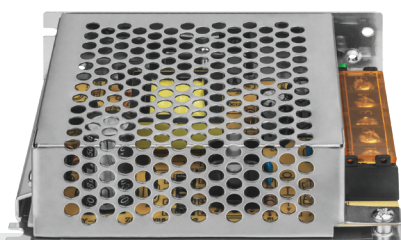

Источник питания Онлайн 12 В

Источник питания OD-P предназначен для питания светодиодных лент напряжением 12 В.

- ▶ Источник постоянного напряжения
- ▶ Защита от короткого замыкания
- ▶ Широкий диапазон рабочих температур

-20...
+40 °C

гарантия
1 год

степень
защиты
IP20

степень
защиты
IP67

Код продукта	Мощность, Вт	IP	Диапазон входного напряжения, В	Частота входного напряжения, Гц	Выходное напряжение, В	Размер, мм	Кол-во шт. в коробке	Штрих-код
OD-P20-IP67-12V	20	67	90-264	50/60	12 DC	116x30x20	100/1	4660134 80828 4
OD-P30-IP67-12V	30	67	90-264	50/60	12 DC	220x30x20	50/1	4660134 80829 1
OD-P50-IP67-12V	50	67	90-264	50/60	12 DC	220x30x20	50/1	4660134 80830 7
OD-P60-IP67-12V	60	67	90-264	50/60	12 DC	152x43x20	50/1	4660134 80831 4
OD-P100-IP67-12V	100	67	176-264	50/60	12 DC	212x52x20	50/1	4660134 80832 1
OD-P150-IP67-12V	150	67	176-264	50/60	12 DC	225x54x25	30/1	4660134 80833 8
OD-P200-IP67-12V	200	67	176-264	50/60	12 DC	215x75x36	20/1	4660134 80834 5
OD-P40-IP20-12V	40	20	110-220	50/60	12 DC	85x38x58	120/1	4660134 80991 5
OD-P60-IP20-12V	60	20	110-220	50/60	12 DC	110x36x78	120/1	4660134 80992 2
OD-P100-IP20-12V	100	20	110-220	50/60	12 DC	159x42x98	60/1	4660134 80993 9
OD-P120-IP20-12V	120	20	110-220	50/60	12 DC	159x42x98	60/1	4660134 80994 6
OD-P150-IP20-12V	150	20	110-220	50/60	12 DC	198x42x98	50/1	4660134 80995 3
OD-P200-IP20-12V	200	20	110-220	50/60	12 DC	198x42x98	50/1	4660134 80996 0
OD-P250-IP20-12V	250	20	110-220	50/60	12 DC	198x50x109	36/1	4660134 80997 7
OD-P360-IP20-12V	360	20	110-220	50/60	12 DC	214x50x114	36/1	4660134 80998 4