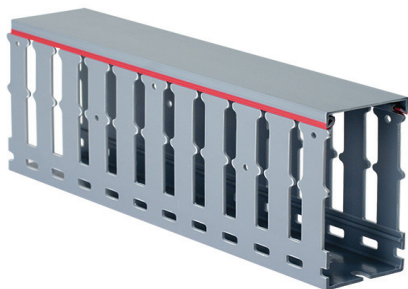

Серия RL12

Назначение:

- организация проводки внутри шкафа.

Характеристики:

- шаг перфорации – 20 мм; ширина зуба – 12 мм; ширина выреза – 8 мм;
- цвет: серый.
- температура монтажа: от –15 до +30 °С;
- температура эксплуатации: от –40 до +60 °С;
- класс горючести: ПВ-0.

Отличительные особенности:

- оптимальные размеры и ударная вязкость зубцов позволяют коробу не изменять свои свойства при частых динамических нагрузках на этапе разводки кабеля, а разнообразные аксессуары обеспечивают простой монтаж и надежную фиксацию.

Материал:

- ПВХ, не поддерживающий горения.

Цвет:

- серый.

Комплект поставки:

- поставляются отрезками по 2 м;
- поставляются с крышкой в комплекте.

Чертежи фиксаторов кабеля:

- стр. 216.