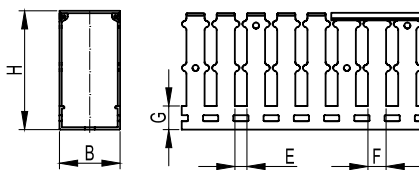

Серия RL12

Назначение:

- организация проводки внутри шкафа.

Характеристики:

- шаг перфорации – 20 мм; ширина зуба – 12 мм; ширина выреза – 8 мм;
- цвет: серый.
- температура монтажа: от –15 до +30 °С;
- температура эксплуатации: от –40 до +60 °С;
- класс горючести: ПВ-0.

Отличительные особенности:

- оптимальные размеры и ударная вязкость зубцов позволяют коробу не изменять свои свойства при частых динамических нагрузках на этапе разводки кабеля, а разнообразные аксессуары обеспечивают простой монтаж и надежную фиксацию.

Материал:

- ПВХ, не поддерживающий горения.

Цвет:

- серый.

Комплект поставки:

- поставляются отрезками по 2 м;
- поставляются с крышкой в комплекте.

Чертежи фиксаторов кабеля:

- стр. 216.