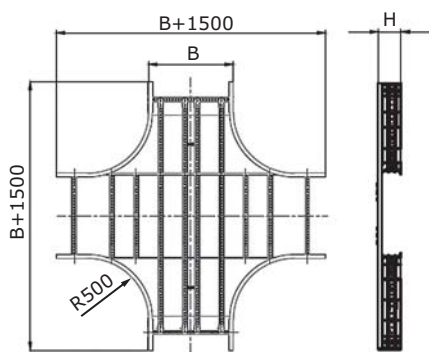

X-ответвитель

Назначение:

- монтаж пересечения трасс в горизонтальной плоскости.

Высота Н, мм	Ширина основания В, мм	Код, исп. 1	Код, исп. 2	Код, исп. 4
80	200	ULX682	ULX682HDZ	ULX682ZL
	300	ULX683	ULX683HDZ	ULX683ZL
	400	ULX684	ULX684HDZ	ULX684ZL
	500	ULX685	ULX685HDZ	ULX685ZL
	600	ULX686	ULX686HDZ	ULX686ZL
	700	ULX687	ULX687HDZ	ULX687ZL
	800	ULX688	ULX688HDZ	ULX688ZL
	900	ULX689	ULX689HDZ	ULX689ZL
100	1000	ULX680	ULX680HDZ	ULX680ZL
	200	ULX612	ULX612HDZ	ULX612ZL
	300	ULX613	ULX613HDZ	ULX613ZL
	400	ULX614	ULX614HDZ	ULX614ZL
	500	ULX615	ULX615HDZ	ULX615ZL
	600	ULX616	ULX616HDZ	ULX616ZL
	700	ULX617	ULX617HDZ	ULX617ZL
	800	ULX618	ULX618HDZ	ULX618ZL
150	900	ULX619	ULX619HDZ	ULX619ZL
	1000	ULX610	ULX610HDZ	ULX610ZL
	200	ULX652	ULX652HDZ	ULX652ZL
	300	ULX653	ULX653HDZ	ULX653ZL
	400	ULX654	ULX654HDZ	ULX654ZL
	500	ULX655	ULX655HDZ	ULX655ZL
	600	ULX656	ULX656HDZ	ULX656ZL
	700	ULX657	ULX657HDZ	ULX657ZL
200	800	ULX658	ULX658HDZ	ULX658ZL
	900	ULX659	ULX659HDZ	ULX659ZL
	1000	ULX650	ULX650HDZ	ULX650ZL
	200	ULX622	ULX622HDZ	ULX622ZL
	300	ULX623	ULX623HDZ	ULX623ZL
	400	ULX624	ULX624HDZ	ULX624ZL
	500	ULX625	ULX625HDZ	ULX625ZL
	600	ULX626	ULX626HDZ	ULX626ZL
700	ULX627	ULX627HDZ	ULX627ZL	
	800	ULX628	ULX628HDZ	ULX628ZL
	900	ULX629	ULX629HDZ	ULX629ZL
	1000	ULX620	ULX620HDZ	ULX620ZL