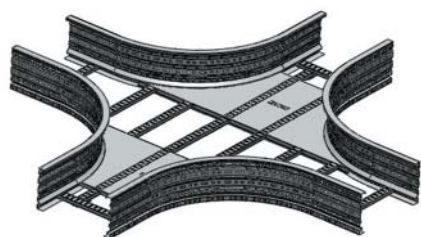

X-ответвитель

Назначение:

- монтаж пересечения трасс в горизонтальной плоскости.

Высота Н, мм	Ширина основания В, мм	Код, исп. 1	Код, исп. 2	Код, исп. 4
80	200	ULX682	ULX682HDZ	ULX682ZL
	300	ULX683	ULX683HDZ	ULX683ZL
	400	ULX684	ULX684HDZ	ULX684ZL
	500	ULX685	ULX685HDZ	ULX685ZL
	600	ULX686	ULX686HDZ	ULX686ZL
	700	ULX687	ULX687HDZ	ULX687ZL
	800	ULX688	ULX688HDZ	ULX688ZL
	900	ULX689	ULX689HDZ	ULX689ZL
100	1000	ULX680	ULX680HDZ	ULX680ZL
	200	ULX612	ULX612HDZ	ULX612ZL
	300	ULX613	ULX613HDZ	ULX613ZL
	400	ULX614	ULX614HDZ	ULX614ZL
	500	ULX615	ULX615HDZ	ULX615ZL
	600	ULX616	ULX616HDZ	ULX616ZL
	700	ULX617	ULX617HDZ	ULX617ZL
	800	ULX618	ULX618HDZ	ULX618ZL
150	900	ULX619	ULX619HDZ	ULX619ZL
	1000	ULX610	ULX610HDZ	ULX610ZL
	200	ULX652	ULX652HDZ	ULX652ZL
	300	ULX653	ULX653HDZ	ULX653ZL
	400	ULX654	ULX654HDZ	ULX654ZL
	500	ULX655	ULX655HDZ	ULX655ZL
	600	ULX656	ULX656HDZ	ULX656ZL
	700	ULX657	ULX657HDZ	ULX657ZL
200	800	ULX658	ULX658HDZ	ULX658ZL
	900	ULX659	ULX659HDZ	ULX659ZL
	1000	ULX650	ULX650HDZ	ULX650ZL
	200	ULX622	ULX622HDZ	ULX622ZL
	300	ULX623	ULX623HDZ	ULX623ZL
	400	ULX624	ULX624HDZ	ULX624ZL
	500	ULX625	ULX625HDZ	ULX625ZL
	600	ULX626	ULX626HDZ	ULX626ZL
700	ULX627	ULX627HDZ	ULX627ZL	
	800	ULX628	ULX628HDZ	ULX628ZL
	900	ULX629	ULX629HDZ	ULX629ZL
	1000	ULX620	ULX620HDZ	ULX620ZL