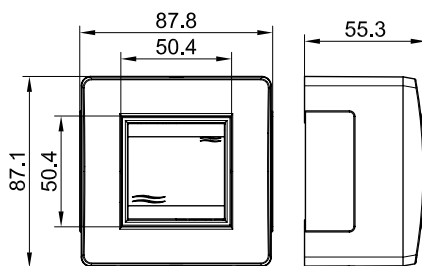

**Коробка в сборе с выключателем**

**Назначение:**

- организация рабочего места.

**Характеристики:**

- выключатель – 16 А, 250 В;
- материал коробки – АБС-пластик;
- отверстия 50x20 мм с 3-х сторон для ввода мини-каналов закрыты заглушками;
- для монтажа к стене – отверстия на дне коробки для саморезов диаметром до 4 мм.

**Комплектация:**

- выключатель 1-клавишный, 2 мод. "Brava";
- каркас на 2 мод. "Brava";
- рамка на 2 мод. "Brava";
- основание коробки – 1 шт.;
- саморезы для установки в основание коробки каркасов с ЭУИ – 2 шт.;
- заглушка 50x20 мм – 3 шт.;
- адаптер для ввода мини-канала 22x10 или 30x10 мм – 1 шт.;
- адаптер для ввода мини-канала 25x17 или 15x17 мм – 1 шт.;
- адаптер для ввода мини-канала 40x17 или 40/2x17 мм – 1 шт.;
- инструкция.

Типоразмер мини-канала, мм	Цвет коробки	Модульность коробки	Вес, кг	Код
Все типоразмеры	белый	2	0,150	10002
	коричневый	2	0,150	10002B

**Коробка в сборе с 2 выключателями**

**Назначение:**

- организация рабочего места.

**Характеристики:**

- 2 выключателя – 16 А, 250 В;
- материал коробки – АБС-пластик;
- отверстия 50x20 мм с 3-х сторон для ввода мини-каналов закрыты заглушками;
- для монтажа к стене – отверстия на дне коробки для саморезов диаметром до 4 мм.