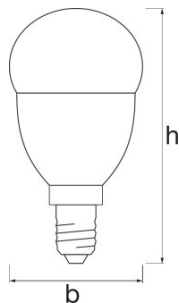

Светотехнические параметры

Время зажигания	< 0,5 s
Управление цветом освещения	Adjustable color temperature
Время разогрева (60 %)	0,50 s

Размеры и вес

Вес продукта	30,00 g
Внешняя колба	P40

Длина	78,0 mm
Диаметр	40,0 mm
Общая длина	78,0 mm
Максимальный диаметр	48,0 mm