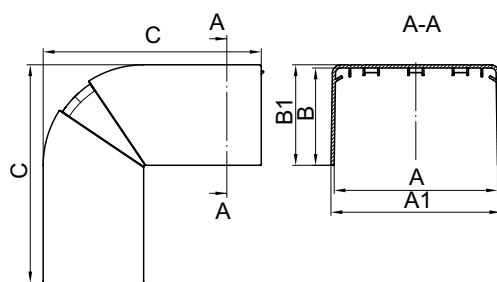

Угол внешний неизменяемый 90°, NEA

Назначение:

- эстетичное оформление мест стыковки кабельных коробов при организации поворота трассы.

Характеристики:

- материал – АБС-пластик;
- цвет – белый.

Типоразмер короба, мм	Размеры, мм					Вес, кг	Код
	A	B	A1	B1	C		
TA-EN 40x40	40	40	44,3	42,2	80	0,046	01806
TA-GN 60x40	60	40	64,3	42,2	95	0,057	01807
TA-GN 80x40	80	40	84,4	42,2	96	0,129	01808
TA-GN 100x40	100	40	104,4	42,2	96	0,140	01809
TA-GN 80x60	80	60	84,4	62,2	135	0,124	01812
TA-GN 100x60	100	60	104,4	62,2	135	0,145	01813