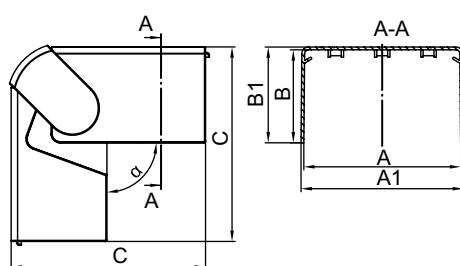

Угол внешний изменяемый 70–120°, NEAV

Назначение:

- эстетичное оформление мест стыковки кабельных коробов при организации поворота трассы.

Характеристики:

- материал – АБС-пластик;
- цвет – белый.

| Типоразмер короба, мм | Размеры, мм | | | | | Вес, кг | Код |
|-----------------------|-------------|----|-------|------|-------|---------|-------|
| | A | B | A1 | B1 | C | | |
| TA-EN 25x30 | 25 | 30 | 31,1 | 32,2 | 60 | 0,033 | 01705 |
| TA-EN 40x40 | 40 | 40 | 44,5 | 42,2 | 80 | 0,073 | 01706 |
| TA-GN 60x40 | 60 | 40 | 64,7 | 42 | 95,8 | 0,112 | 01707 |
| TA-GN 80x40 | 80 | 40 | 84,7 | 42 | 95,8 | 0,162 | 01708 |
| TA-GN 100x40 | 100 | 40 | 104,8 | 42 | 95,8 | 0,210 | 01709 |
| TA-GN 120x40 | 120 | 60 | 125,5 | 42,7 | 114,9 | 0,196 | 01710 |
| TA-GN 60x60 | 60 | 60 | 64,5 | 62,2 | 115 | 0,145 | 01711 |
| TA-GN 80x60 | 80 | 60 | 85,1 | 62 | 125,9 | 0,206 | 01712 |
| TA-GN 100x60 | 100 | 60 | 105,1 | 62 | 125,9 | 0,292 | 01713 |
| TA-GN 120x60 | 120 | 60 | 125,5 | 62,7 | 135 | 0,315 | 01714 |
| TA-GN 150x60 | 150 | 60 | 155,5 | 62,7 | 135 | 0,377 | 01715 |
| TA-GN 200x60 | 200 | 60 | 205,5 | 62,7 | 135 | 0,500 | 01716 |
| TA-GN 100x80 | 100 | 80 | 105,5 | 82,7 | 155 | 0,386 | 01717 |
| TA-GN 120x80 | 120 | 80 | 125,5 | 82,7 | 155 | 0,421 | 01718 |
| TA-GN 150x80 | 150 | 80 | 155,5 | 82,7 | 155 | 0,450 | 01719 |
| TA-GN 200x80 | 200 | 80 | 205,5 | 82,7 | 155 | 0,575 | 01720 |