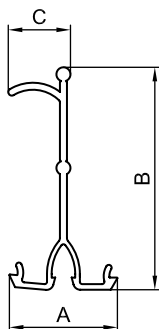

### Разделитель (перегородка), SEP

**Назначение:**

- разделение внутреннего пространства короба на секции для раздельной прокладки проводов и кабелей различного типа.

**Характеристики:**

- материал – композиция ПВХ;
- цвет – белый;
- специальный борт для удержания кабелей внутри секции короба;
- выпускаются в отрезках длиной 2 метра.

Типоразмеры коробов, мм	Тип разделителя	Размер А, мм	Размер В, мм	Размер С, мм	Вес, кг/м	Код
60x40, 80x40, 100x40, 120x40	SEP-N 40	23,1	27,5	13,3	0,180	09514
60x60, 80x60, 100x60, 120x60, 150x60, 200x60, 90x50, 110x50, 140x50	SEP-N 60/50	23,1	47,5	13,3	0,200	01415
100x80, 120x80, 150x80, 200x80	SEP-G 80	12	70,5	18	0,200	02416

### Угол плоский, NPAN

**Назначение:**

- эстетичное оформление мест стыковки кабельных коробов в месте поворота трассы на 90° (L-образный поворот).

**Характеристики:**

- материал – АБС-пластик;
- цвет – белый.

Типоразмер короба, мм	Размеры, мм					Цвет	Вес, кг	Код
	А	В	А1	В1	С			
TA-EN 25x30	25	30	29,5	32,2	50	белый	0,024	01737
TA-EN 40x40	40	40	44,5	42,2	70	белый	0,042	01738
TA-GN 60x40	60	40	64,5	42,2	100	белый	0,084	01739
TA-GN 80x40	80	40	85,1	42,2	129,2	белый	0,116	01740
TA-GN 100x40	100	40	106,1	42,7	150,8	белый	0,161	01741
TA-GN 120x40	120	40	125,5	42,7	170	белый	0,237	01742
TA-GN 60x60	60	60	64,5	62,2	100	белый	0,121	01743
TA-GN 80x60	80	60	84,5	62,2	130	белый	0,143	01744
TA-GN 100x60	100	60	106,5	62,7	151	белый	0,188	01745
TA-GN 120x60	120	60	126,4	62,7	170,3	белый	0,249	01746
TA-GN 150x60	150	60	156,4	62,7	200,3	белый	0,340	01747
TA-GN 200x60	200	60	205,5	62,7	250	белый	0,496	01748
TA-GN 100x80	100	80	105,5	82,7	150	белый	0,310	01749
TA-GN 120x80	120	80	125,5	82,7	170	белый	0,372	01750
TA-GN 150x80	150	80	155,5	82,7	200	белый	0,398	01751
TA-GN 200x80	200	80	205,5	82,7	250	белый	0,537	01752