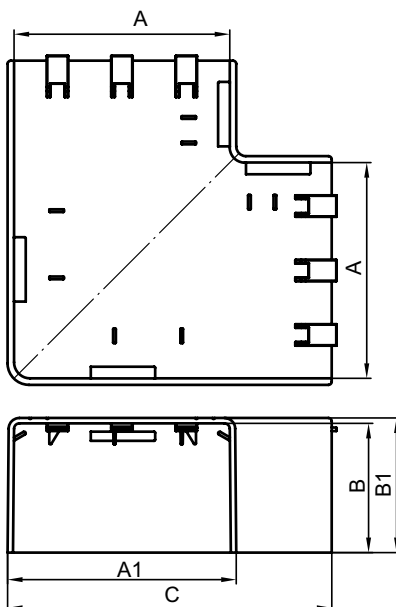

### Разделитель (перегородка), SEP

**Назначение:**

- разделение внутреннего пространства короба на секции для раздельной прокладки проводов и кабелей различного типа.

**Характеристики:**

- материал – композиция ПВХ;
- цвет – белый;
- специальный борт для удержания кабелей внутри секции короба;
- выпускаются в отрезках длиной 2 метра.

Типоразмеры коробов, мм	Тип разделителя	Размер А, мм	Размер В, мм	Размер С, мм	Вес, кг/м	Код
60x40, 80x40, 100x40, 120x40	SEP-N 40	23,1	27,5	13,3	0,180	09514
60x60, 80x60, 100x60, 120x60, 150x60, 200x60, 90x50, 110x50, 140x50	SEP-N 60/50	23,1	47,5	13,3	0,200	01415
100x80, 120x80, 150x80, 200x80	SEP-G 80	12	70,5	18	0,200	02416

### Угол плоский, NPAN

**Назначение:**

- эстетичное оформление мест стыковки кабельных коробов в месте поворота трассы на 90° (L-образный поворот).

**Характеристики:**

- материал – АБС-пластик;
- цвет – белый.

Типоразмер короба, мм	Размеры, мм					Цвет	Вес, кг	Код
	А	В	А1	В1	С			
TA-EN 25x30	25	30	29,5	32,2	50	белый	0,024	01737
TA-EN 40x40	40	40	44,5	42,2	70	белый	0,042	01738
TA-GN 60x40	60	40	64,5	42,2	100	белый	0,084	01739
TA-GN 80x40	80	40	85,1	42,2	129,2	белый	0,116	01740
TA-GN 100x40	100	40	106,1	42,7	150,8	белый	0,161	01741
TA-GN 120x40	120	40	125,5	42,7	170	белый	0,237	01742
TA-GN 60x60	60	60	64,5	62,2	100	белый	0,121	01743
TA-GN 80x60	80	60	84,5	62,2	130	белый	0,143	01744
TA-GN 100x60	100	60	106,5	62,7	151	белый	0,188	01745
TA-GN 120x60	120	60	126,4	62,7	170,3	белый	0,249	01746
TA-GN 150x60	150	60	156,4	62,7	200,3	белый	0,340	01747
TA-GN 200x60	200	60	205,5	62,7	250	белый	0,496	01748
TA-GN 100x80	100	80	105,5	82,7	150	белый	0,310	01749
TA-GN 120x80	120	80	125,5	82,7	170	белый	0,372	01750
TA-GN 150x80	150	80	155,5	82,7	200	белый	0,398	01751
TA-GN 200x80	200	80	205,5	82,7	250	белый	0,537	01752