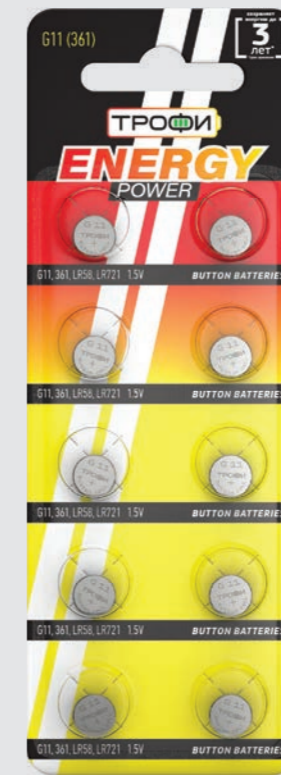

C0035064
G11 (361)
Трофи Energy Power

Артикул	Модель						
C0035053	G5 (393)	1,5 В	литиевый	2900 мАч	-30°C ~ 65°C	до 3 лет	10 шт.
C0035052	G6 (370)	1,5 В	литиевый	2900 мАч	-30°C ~ 65°C	до 3 лет	10 шт.
C0036508	G7 (399)	1,5 В	литиевый	2900 мАч	-30°C ~ 65°C	до 3 лет	10 шт.
C0036509	G8 (391)	1,5 В	литиевый	2900 мАч	-30°C ~ 65°C	до 3 лет	10 шт.

Артикул	Модель						
C0034937	G9 (394)	1,5 В	щелочные	2900 мАч	-30°C ~ 65°C	до 3 лет	10 шт.
C0035051	G10 (389)	1,5 В	щелочные	2900 мАч	-30°C ~ 65°C	до 3 лет	10 шт.
C0035064	G11 (361)	1,5 В	щелочные	2900 мАч	-30°C ~ 65°C	до 3 лет	10 шт.
C0035049	G12 (386)	1,5 В	щелочные	2900 мАч	-30°C ~ 65°C	до 3 лет	10 шт.
C0034935	G13 (357)	1,5 В	щелочные	2900 мАч	-30°C ~ 65°C	до 3 лет	10 шт.