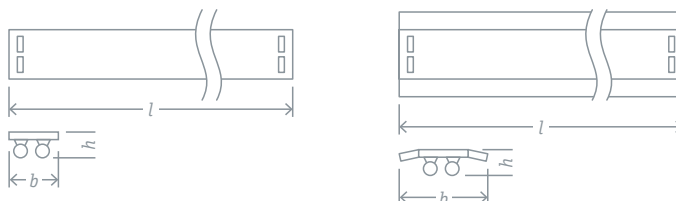

DPO-05/05R

DPO-05

DPO-05R*

Светильники Navigator серии DPO-05/05R (аналог ЛПО) предназначены для использования со светодиодными лампами T8. Прекрасно подходят для внутреннего освещения муниципальных, коммерческих и торговых помещений.

- Использование со светодиодными лампами T8 сетевого напряжения 230 В (в комплект не входят)
- Возможность установки на несущую поверхность (монтажный набор в комплекте) и на подвес
- Возможность жесткого соединения светильников в линию (соединительная муфта в комплекте)

*Для светильника DPO-05R-1200-IP20-2xT8-G13 отражатель поставляется отдельно:

Код продукта	Цвет	Материал	Кол-во штук в коробке	Штрихкод
Отражатель для 61 453 DPO-05R	белый	металл	1/9	4650074 61445 8

Код продукта	Аналог	Напряжение, В	Патрон	Кол-во и длина ламп для установки, мм	Размеры l x b x h, мм	Кол-во штук в коробке	Штрихкод
DPO-05-1200-IP20-2xT8-G13	ЛПО 2x36	220-240	G13	2 x 1200	1231 x 84 x 32	1/10	4650074 61452 6
DPO-05R-1200-IP20-2xT8-G13	ЛПО 2x36	220-240	G13	2 x 1200	1231 x 153 x 38**	1/9	4650074 61453 3

**Размер указан для светильника в сборе с отражателем.