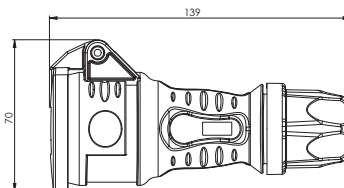

Розетки кабельные "бытовые"

С гибкой крышкой, IP44

Напряжение, В	Метод соединения	Тип	Ток, А	Цвет	Вес, кг	Код
250	Винтовой зажим	2P+E	16	Черный	0,135	DISS110163

С жесткой крышкой, IP44

Напряжение, В	Метод соединения	Тип	Ток, А	Цвет	Вес, кг	Код
250	Винтовой зажим	2P+E	16	Черный	0,140	DISS120163

С центральным вводом кабеля, IP20

Напряжение, В	Метод соединения	Тип	Ток, А	Цвет	Вес, кг	Код
250	Винтовой зажим	2P+E	16	Белый	0,042	DISSL120163-W
	Винтовой зажим	2P+E	16	Серый	0,042	DISSL120163-G
	Винтовой зажим	2P+E	16	Черный	0,042	DISSL120163-B

Розетка-тройник с гибкой крышкой, IP44

Напряжение, В	Метод соединения	Тип	Ток, А	Цвет	Вес, кг	Код
250	Винтовой зажим	2P+E	16	Черный	0,345	DISS310163

Розетка-тройник с жесткой крышкой, IP44

Напряжение, В	Метод соединения	Тип	Ток, А	Цвет	Вес, кг	Код
250	Винтовой зажим	2P+E	16	Черный	0,370	DISS320163