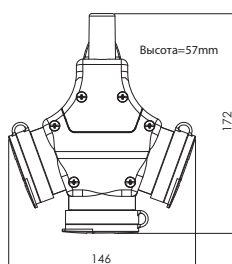

Розетки кабельные "бытовые"

С гибкой крышкой, IP44

Напряжение, В	Метод соединения	Тип	Ток, А	Цвет	Вес, кг	Код
250	Винтовой зажим	2P+E	16	Черный	0,135	DISS110163

С жесткой крышкой, IP44

Напряжение, В	Метод соединения	Тип	Ток, А	Цвет	Вес, кг	Код
250	Винтовой зажим	2P+E	16	Черный	0,140	DISS120163

С центральным вводом кабеля, IP20

Напряжение, В	Метод соединения	Тип	Ток, А	Цвет	Вес, кг	Код
250	Винтовой зажим	2P+E	16	Белый	0,042	DISSL120163-W
	Винтовой зажим	2P+E	16	Серый	0,042	DISSL120163-G
	Винтовой зажим	2P+E	16	Черный	0,042	DISSL120163-B

Розетка-тройник с гибкой крышкой, IP44

Напряжение, В	Метод соединения	Тип	Ток, А	Цвет	Вес, кг	Код
250	Винтовой зажим	2P+E	16	Черный	0,345	DISS310163

Розетка-тройник с жесткой крышкой, IP44

Напряжение, В	Метод соединения	Тип	Ток, А	Цвет	Вес, кг	Код
250	Винтовой зажим	2P+E	16	Черный	0,370	DISS320163