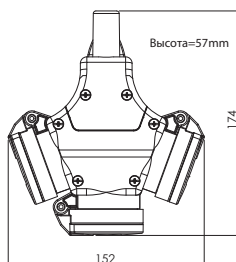

С центральным вводом кабеля, IP20

Напряжение, В	Метод соединения	Тип	Ток, А	Цвет	Вес, кг	Код
250	Винтовой зажим	2P+E	16	Белый	0,042	DISSL120163-W
	Винтовой зажим	2P+E	16	Серый	0,042	DISSL120163-G
	Винтовой зажим	2P+E	16	Черный	0,042	DISSL120163-B

Розетка-тройник с гибкой крышкой, IP44

Напряжение, В	Метод соединения	Тип	Ток, А	Цвет	Вес, кг	Код
250	Винтовой зажим	2P+E	16	Черный	0,345	DISS310163

Розетка-тройник с жесткой крышкой, IP44

Напряжение, В	Метод соединения	Тип	Ток, А	Цвет	Вес, кг	Код
250	Винтовой зажим	2P+E	16	Черный	0,370	DISS320163