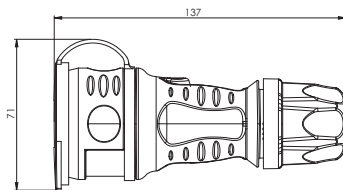

Розетки кабельные "бытовые"

С гибкой крышкой, IP44

Напряжение, В	Метод соединения	Тип	Ток, А	Цвет	Вес, кг	Код
250	Винтовой зажим	2P+E	16	Черный	0,135	DISS110163

С жесткой крышкой, IP44

Напряжение, В	Метод соединения	Тип	Ток, А	Цвет	Вес, кг	Код
250	Винтовой зажим	2P+E	16	Черный	0,140	DISS120163

С центральным вводом кабеля, IP20

Напряжение, В	Метод соединения	Тип	Ток, А	Цвет	Вес, кг	Код
250	Винтовой зажим	2P+E	16	Белый	0,042	DISSL120163-W
	Винтовой зажим	2P+E	16	Серый	0,042	DISSL120163-G
	Винтовой зажим	2P+E	16	Черный	0,042	DISSL120163-B

Розетка-тройник с гибкой крышкой, IP44

Напряжение, В	Метод соединения	Тип	Ток, А	Цвет	Вес, кг	Код
250	Винтовой зажим	2P+E	16	Черный	0,345	DISS310163

Розетка-тройник с жесткой крышкой, IP44

Напряжение, В	Метод соединения	Тип	Ток, А	Цвет	Вес, кг	Код
250	Винтовой зажим	2P+E	16	Черный	0,370	DISS320163