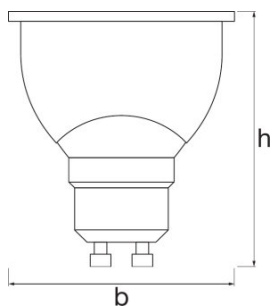

## Размеры и вес

Вес продукта	53,00 g
Внешняя колба	PAR51
Длина	55,0 mm
Диаметр	50,0 mm

Общая длина	55,0 mm
Максимальный диаметр	50,0 mm